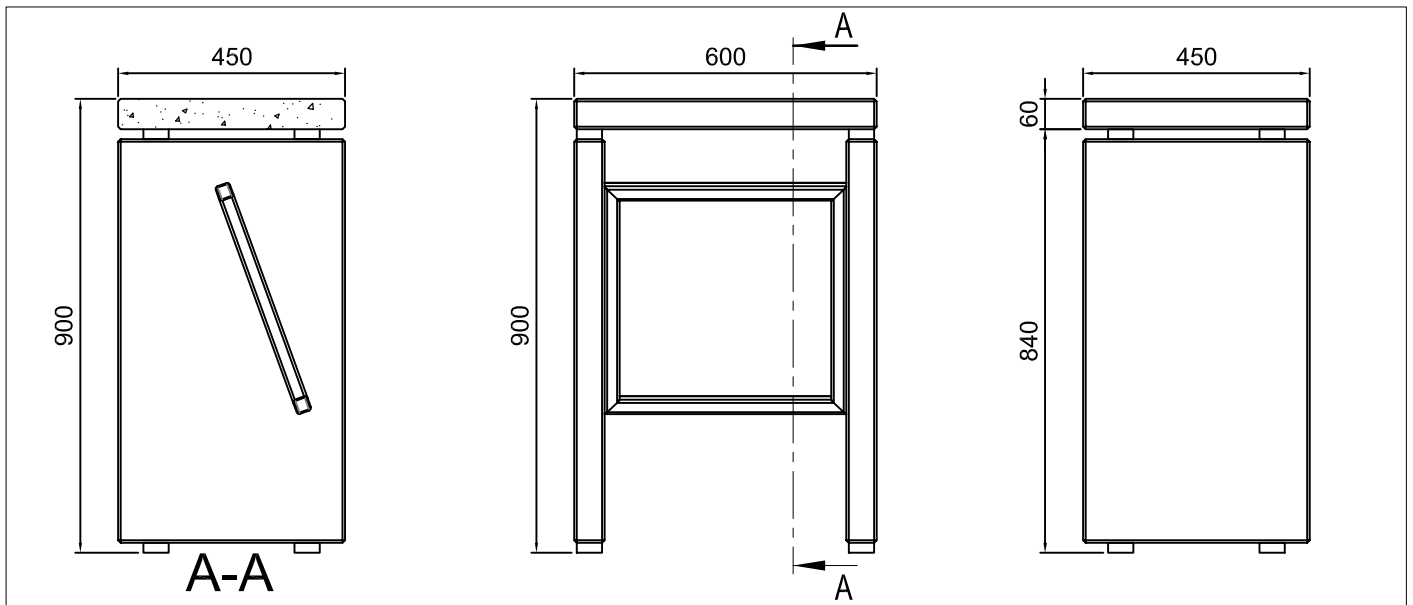

Modèle GranitoDescriptif :

- Plateau en granit 600x450x60 reposant par l'intermédiaire de 4 plots anti-vibratiles sur deux jambages assemblés par cadre métallique
- Montés sur quatre tampons gripsols
- Tubes cadre métallique dimensions 30x30x2