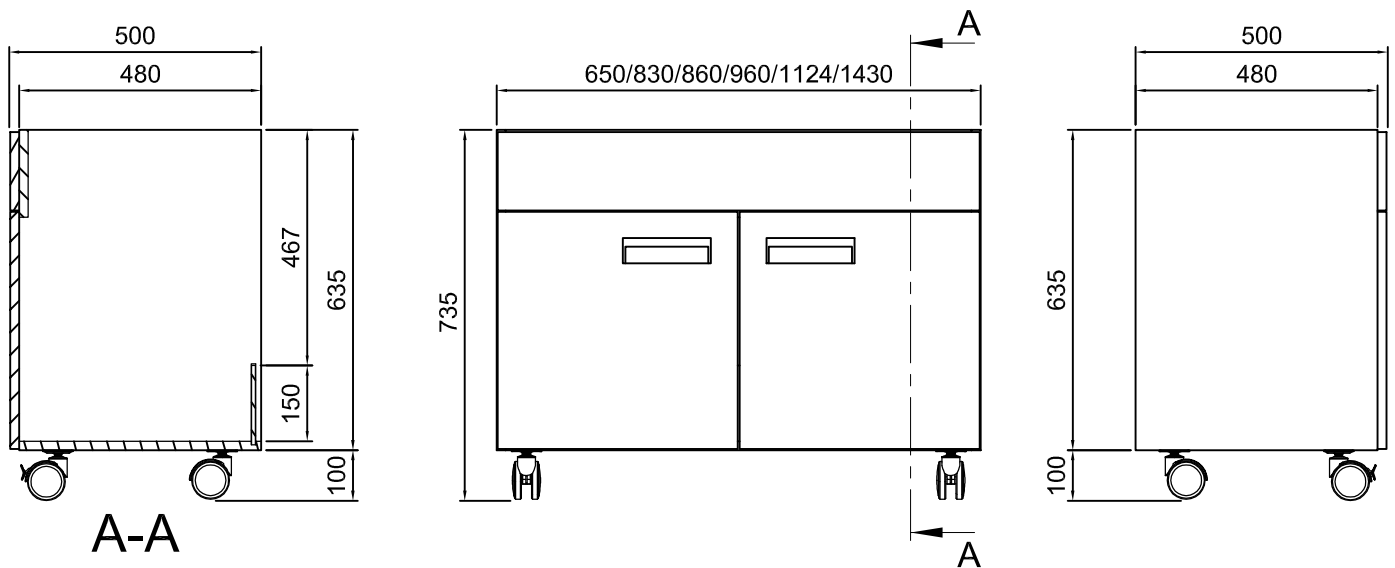

Modèle mobile MB

*Détail : Roulette
pivotante avant
avec frein*

Descriptif :

- Meubles réalisés en mélaminé blanc, chants plaqués PVC Blc.
- Façade en mélaminé Gris clair (RAL 7047)
- Poignée Aluminium encastrée Maluka.
- Portes ferrées par charnières clipables, fermeture par ressort de rappel et amortisseur.
- Montés sur quatre roulettes pivotantes dont deux avec freins $\varnothing 75\text{mm}$, encombrement 100mm (Existe en $\varnothing 50\text{mm}$, encombrement 65mm).
- Existe en largeur 650/830/860/960/1124/1430 mm