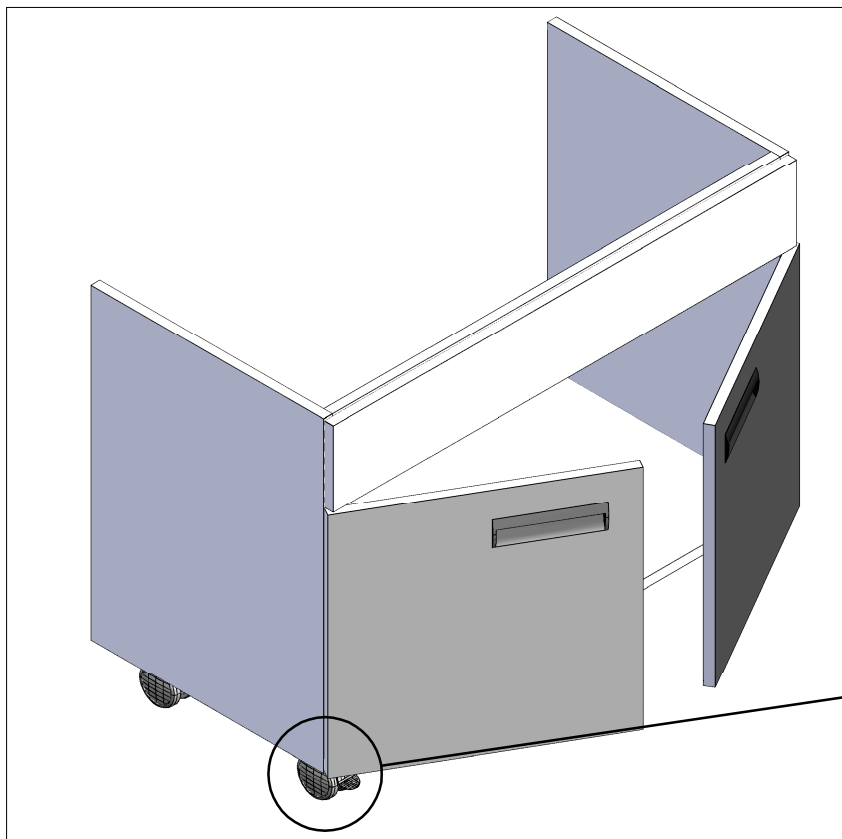

Modèle mobile MB

*Détail : Roulette
pivotante avant
avec frein*

Descriptif :

- Meubles réalisés en mélaminé blanc, chants plaqués PVC Blc.
- Façade en mélaminé Gris clair (RAL 7047)
- Poignée Aluminium encastrée Maluka.
- Portes ferrées par charnières clipables, fermeture par ressort de rappel et amortisseur.
- Montés sur quatre roulettes pivotantes dont deux avec freins $\varnothing 75\text{mm}$, encombrement 100mm (Existe en $\varnothing 50\text{mm}$, encombrement 65mm).
- Existe en largeur 650/830/860/960/1124/1430 mm