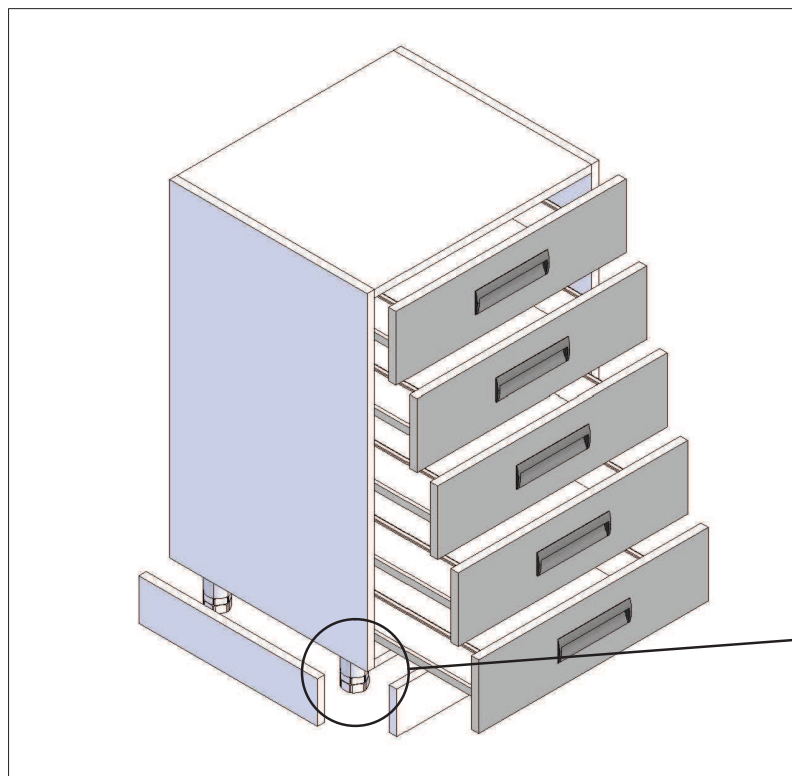

Modèle porteur MP

Détail : Vérin  
d'appui réglable

Descriptif :

- Meubles réalisés en mélaminé blanc, chants plaqués PVC Blc.
- Façade en mélaminé Gris clair (RAL 7047)
- Poignées Aluminium encastrées Maluka.
- Etagères réglables sur taquets et crémaillère percée.
- Tiroir monté sur glissière.
- Montés sur quatre vérins d'appui réglable en hauteur, encombrement maxi 100mm
- Existe en largeur 480/530/562/650/830/860/960/1124 mm