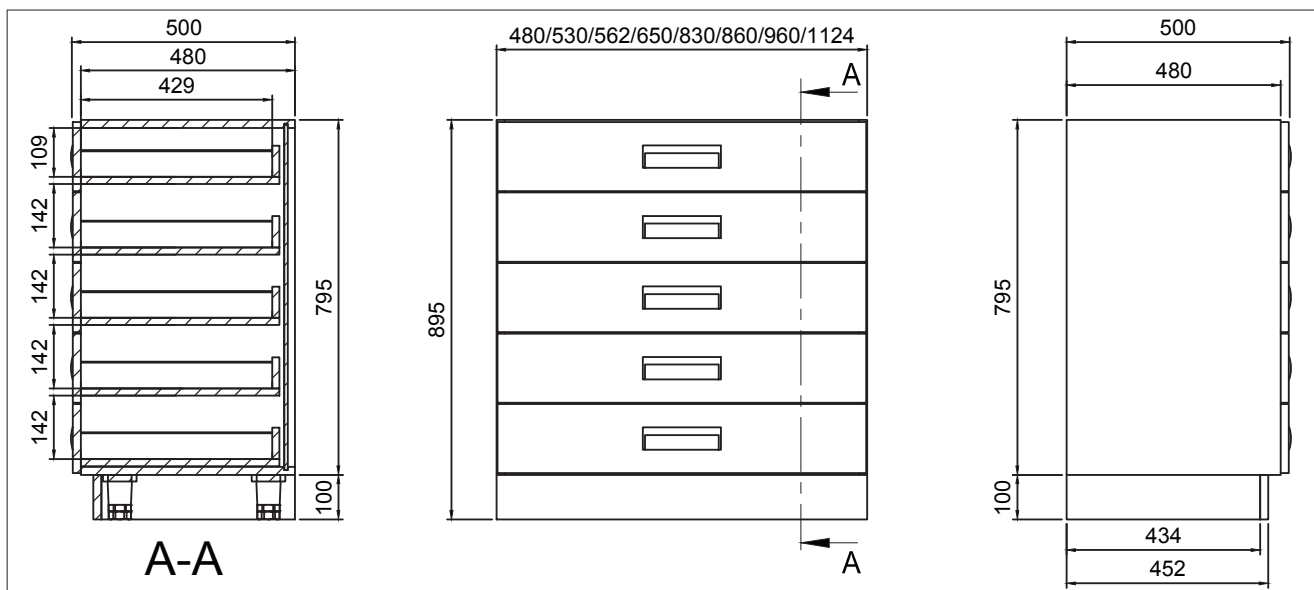

Modèle porteur MP

Détail : Vérin  
d'appui réglable

Descriptif :

- Meubles réalisés en mélaminé blanc, chants plaqués PVC Blc.
- Façade en mélaminé Gris clair (RAL 7047)
- Poignées Aluminium encastrées Maluka.
- Etagères réglables sur taquets et crémaillère percée.
- Tiroir monté sur glissière.
- Montés sur quatre vérins d'appui réglable en hauteur, encombrement maxi 100mm
- Existe en largeur 480/530/562/650/830/860/960/1124 mm