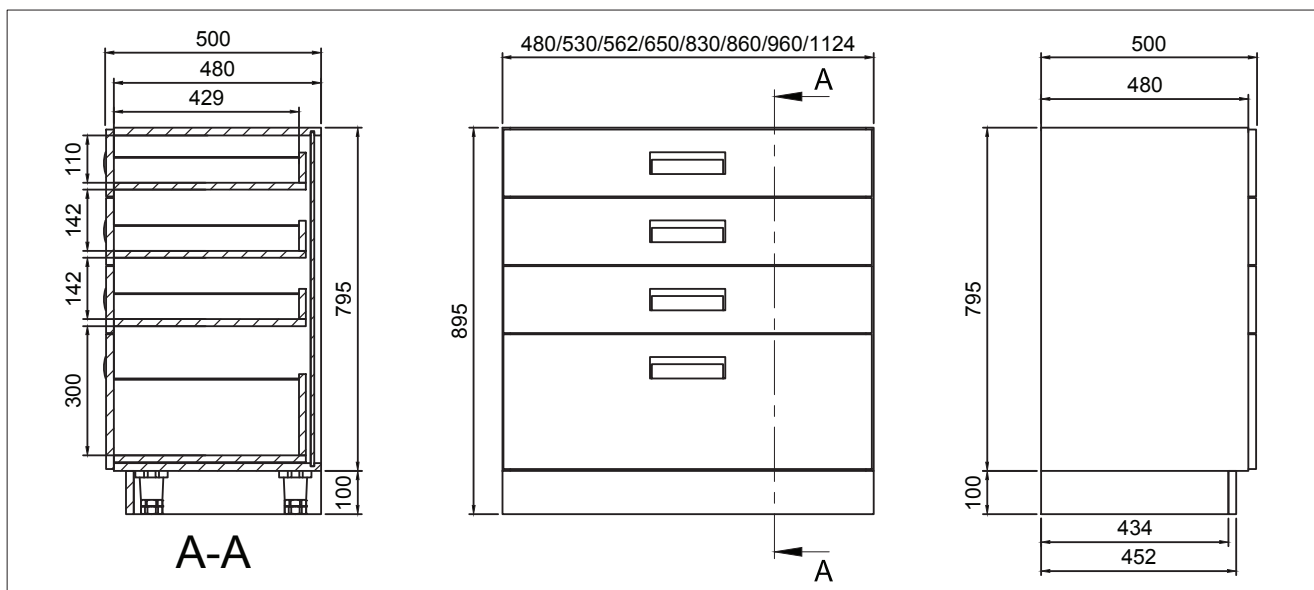

Modèle porteur MP

Détail : Vérin
d'appui réglable

Descriptif :

- Meubles réalisés en mélaminé blanc, chants plaqués PVC Blc.
- Façade en mélaminé Gris clair (RAL 7047)
- Poignées Aluminium encastrées Maluka.
- Etagères réglables sur taquets et crémaillère percée.
- Tiroir monté sur glissière.
- Montés sur quatre vérins d'appui réglable en hauteur, encombrement maxi 100mm
- Existe en largeur 480/530/562/650/830/860/1124 mm