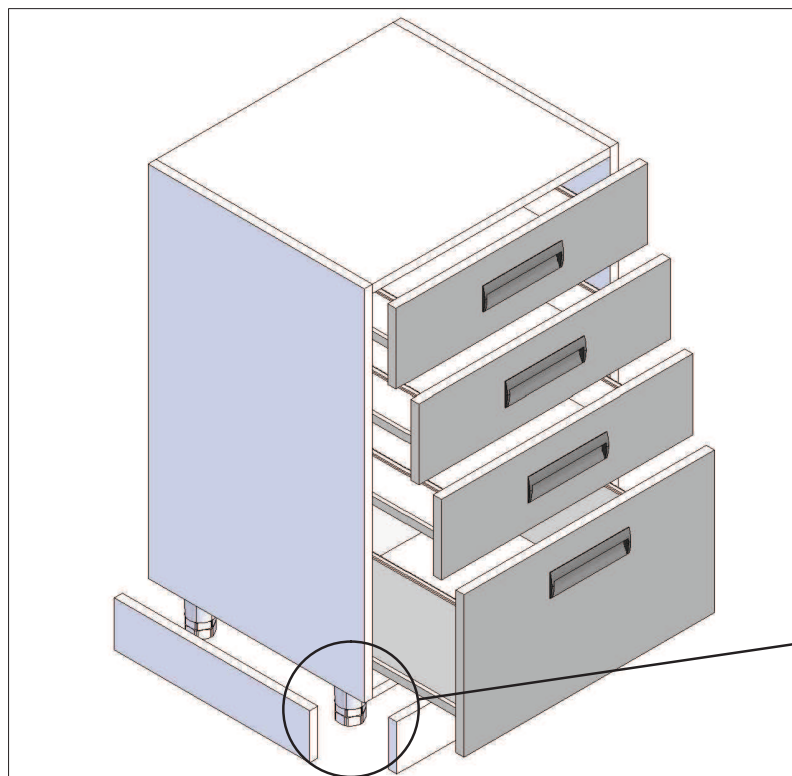

Modèle porteur MP

Détail : Vérin
d'appui réglable

Descriptif :

- Meubles réalisés en mélaminé blanc, chants plaqués PVC Blc.
- Façade en mélaminé Gris clair (RAL 7047)
- Poignées Aluminium encastrées Maluka.
- Etagères réglables sur taquets et crémaillère percée.
- Tiroir monté sur glissière.
- Montés sur quatre vérins d'appui réglable en hauteur, encombrement maxi 100mm
- Existe en largeur 480/530/562/650/830/860/1124 mm