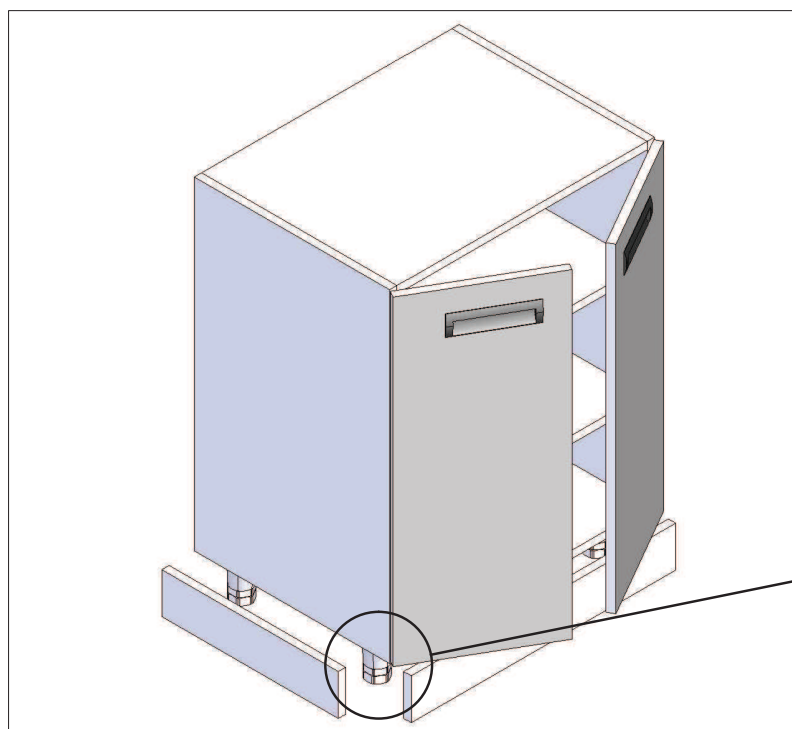

Modèle porteur MP*Détail : Vérin
d'appui réglable*Descriptif :

- Meubles réalisés en mélaminé blanc, chants plaqués PVC Blc.
- Façade en mélaminé Gris clair (RAL 7047)
- Poignées Aluminium encastrées Maluka.
- Portes ferrées par charnières clipables, fermeture par ressort de rappel et amortisseur.
- Etagères réglables sur taquets et crémaillère percée.
- Montés sur quatre vérins d'appui réglable en hauteur, encombrement maxi 100mm
- Existe en largeur 650/830/860/960/1124 mm