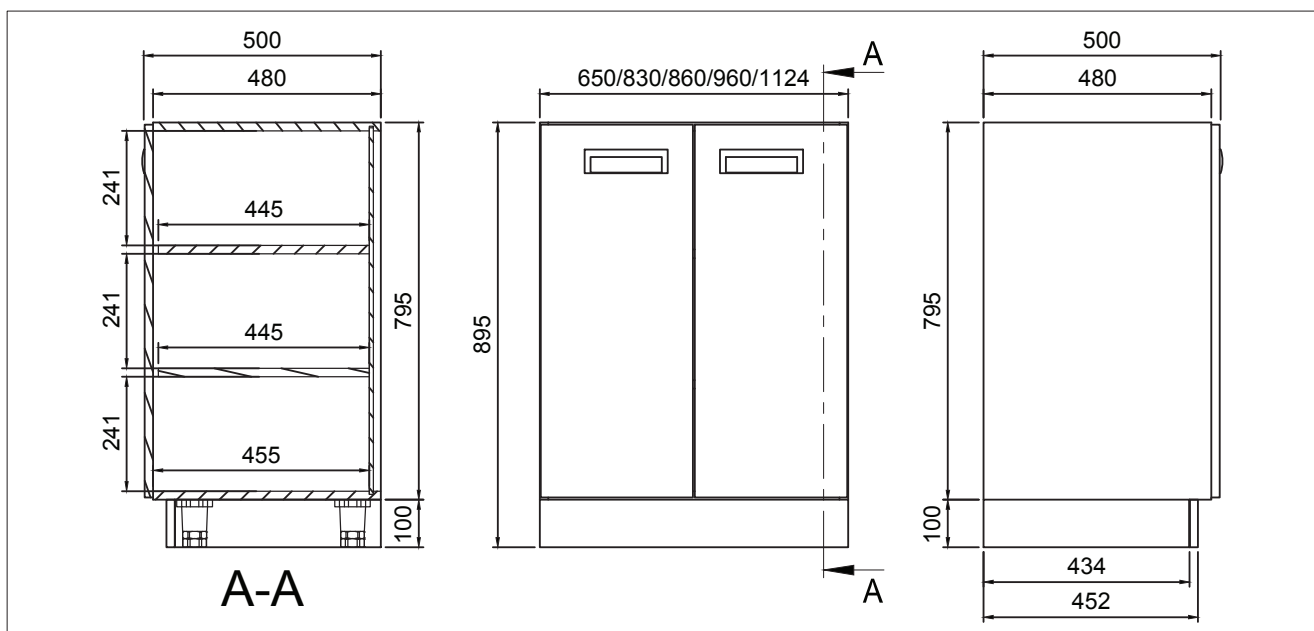

Modèle porteur MP*Détail : Vérin
d'appui réglable*Descriptif :

- Meubles réalisés en mélaminé blanc, chants plaqués PVC Blc.
- Façade en mélaminé Gris clair (RAL 7047)
- Poignées Aluminium encastrées Maluka.
- Portes ferrées par charnières clipables, fermeture par ressort de rappel et amortisseur.
- Etagères réglables sur taquets et crémaillère percée.
- Montés sur quatre vérins d'appui réglable en hauteur, encombrement maxi 100mm
- Existe en largeur 650/830/860/960/1124 mm