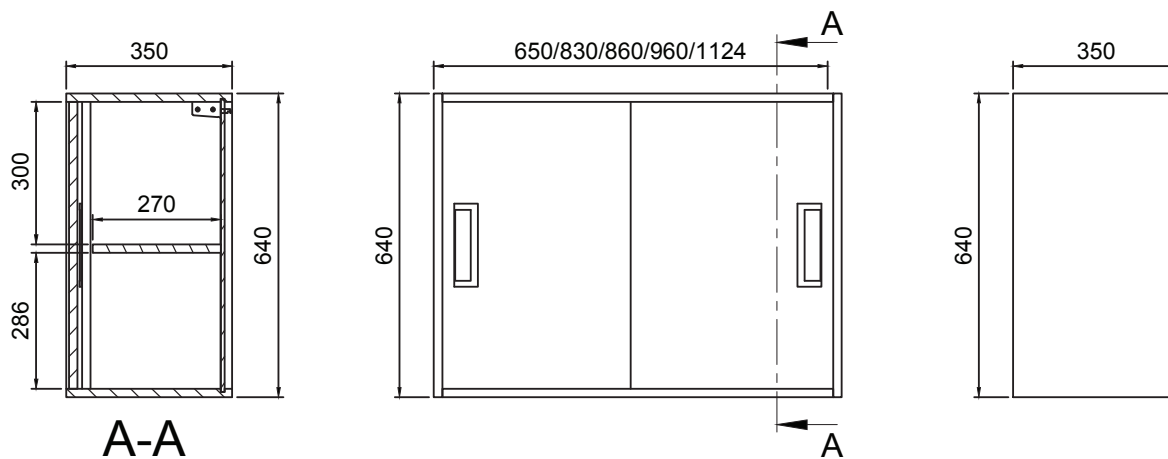

Modèle mural MMDescriptif :

- Meubles réalisés en mélaminé blanc, chants plaqués PVC Blc
- Façade en mélaminé Gris clair (RAL 7047)
- Système coulissant sur galet polyéthylène et rail aluminium
- Poignées Aluminium encastrées Maluka
- Etagère réglable sur taquets et crémaillère percée
- Existe en largeur 650/830/860/960/1124 mm
- Fixation par crochetage sur platine murale
- Réglage possible du meuble en hauteur via les crochets arrières