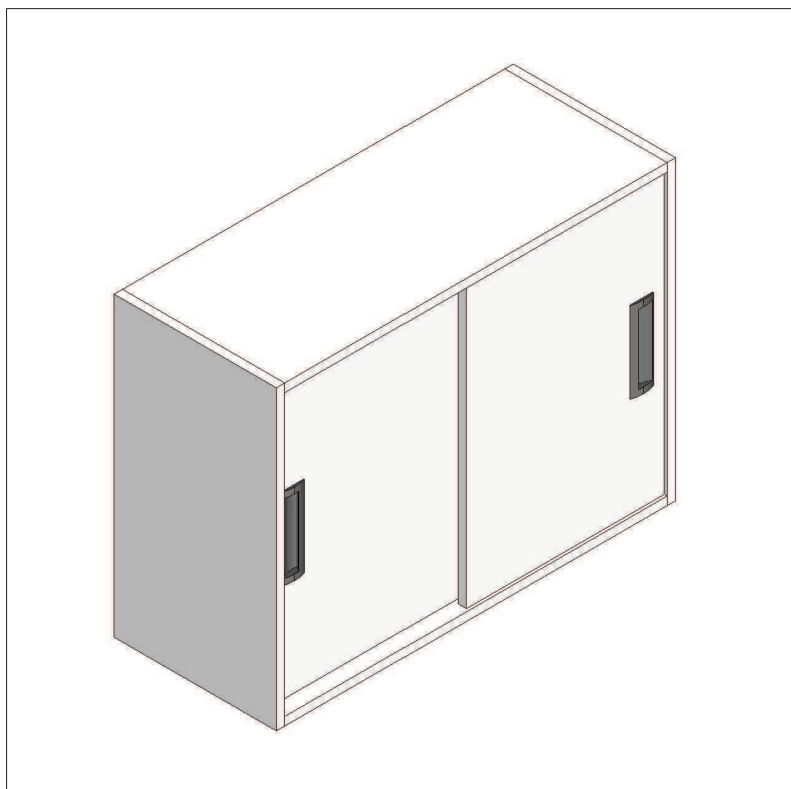

Modèle mural MMDescriptif :

- Meubles réalisés en mélaminé blanc, chants plaqués PVC Blc
- Façade en mélaminé Gris clair (RAL 7047)
- Système coulissant sur galet polyéthylène et rail aluminium
- Poignées Aluminium encastrées Maluka
- Etagère réglable sur taquets et crémaillère percée
- Existe en largeur 650/830/860/960/1124 mm
- Fixation par crochetage sur platine murale
- Réglage possible du meuble en hauteur via les crochets arrières