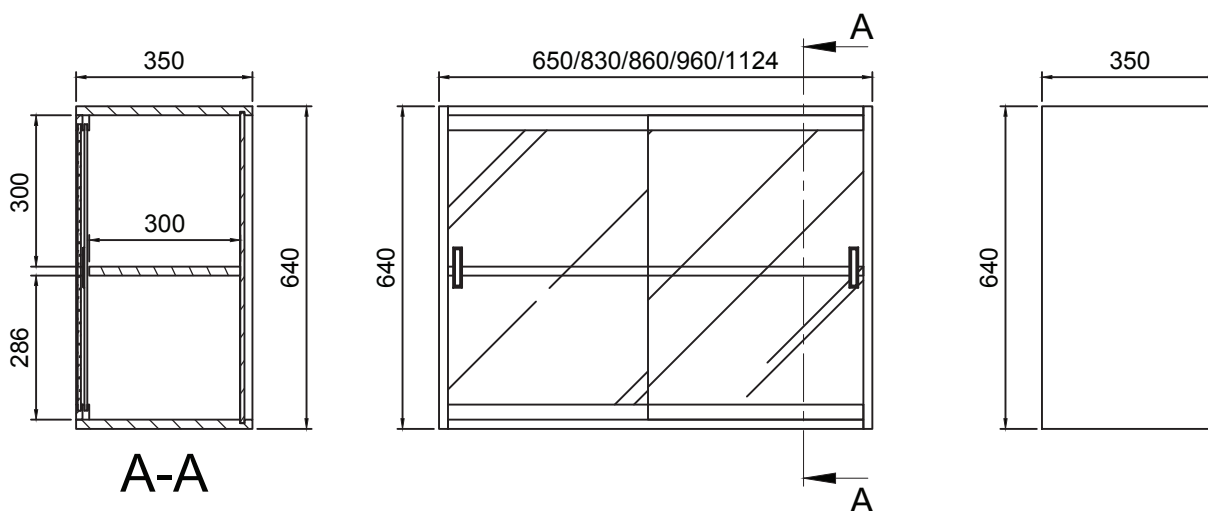

Modèle mural MMDescriptif :

- Meubles réalisés en mélaminé blanc, chants plaqués PVC Blc
- Façade en mélaminé Gris clair (RAL 7047)
- Etagère réglable sur taquets et crémaillère percée
- Existe en largeur 650/830/860/1124 mm
- Fixation par crochetage sur platine murale
- Réglage possible du meuble en hauteur via les crochets arrières