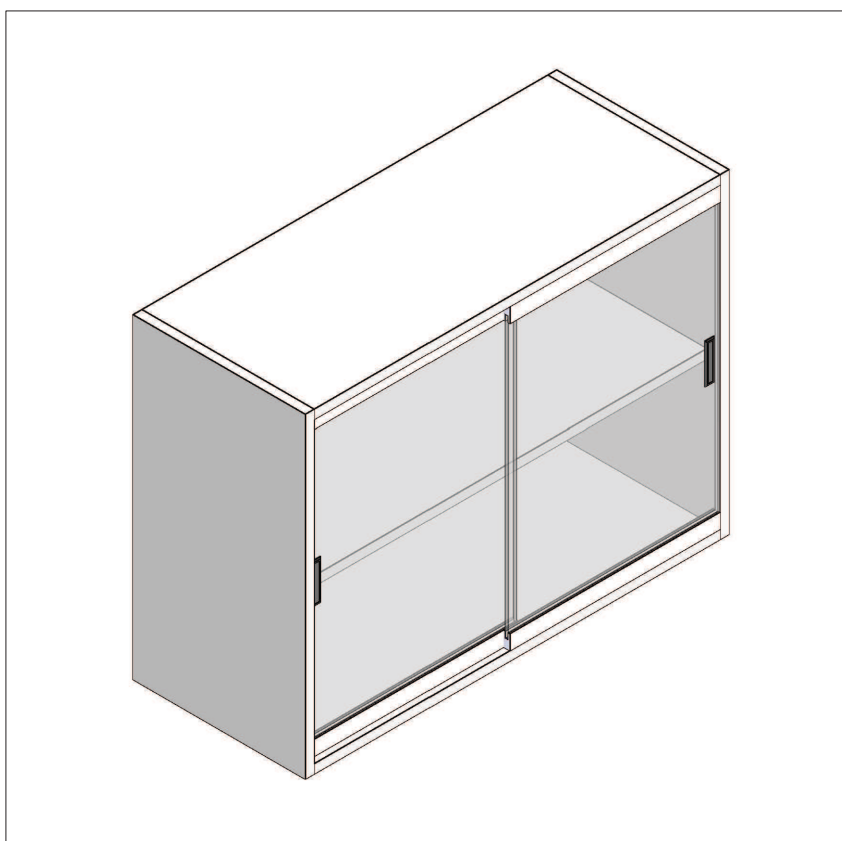

Modèle mural MMDescriptif :

- Meubles réalisés en mélaminé blanc, chants plaqués PVC Blc
- Façade en mélaminé Gris clair (RAL 7047)
- Etagère réglable sur taquets et crémaillère percée
- Existe en largeur 650/830/860/1124 mm
- Fixation par crochetage sur platine murale
- Réglage possible du meuble en hauteur via les crochets arrières