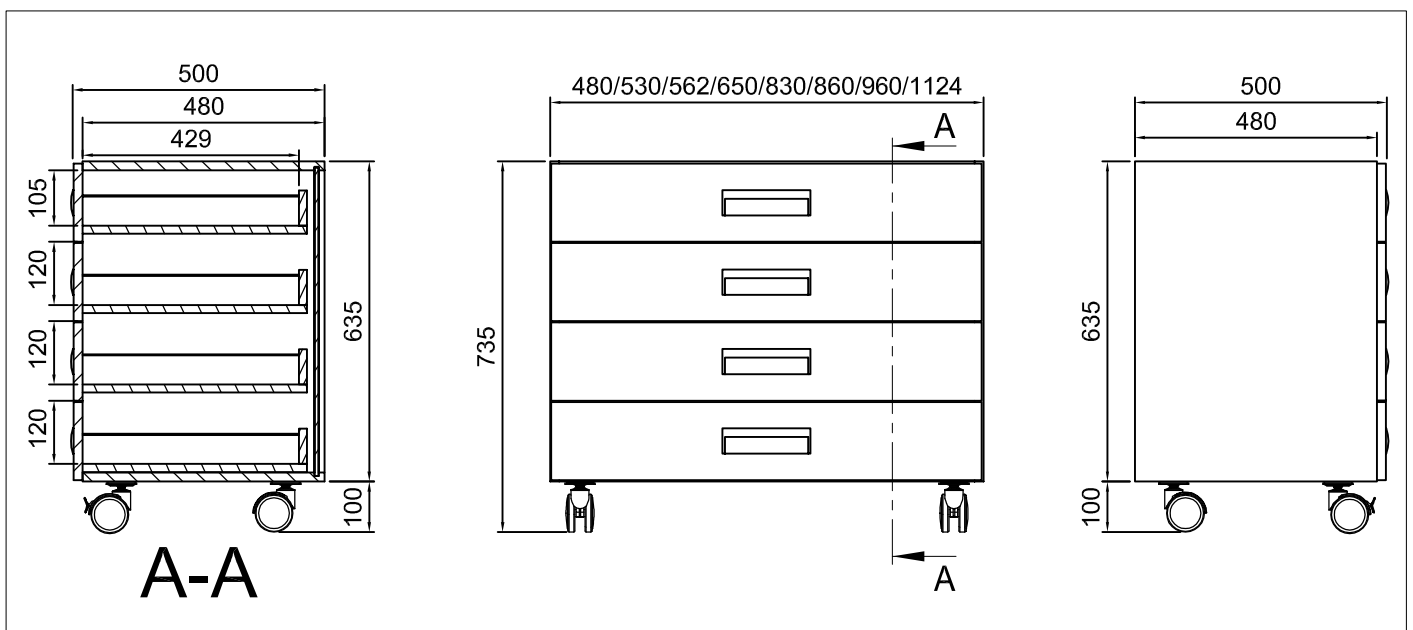

Modèle mobile MB

Détail : Roulette pivotante avant avec frein

Descriptif :

- Meubles réalisés en mélaminé blanc, chants plaqués PVC Blanc
- Façade en mélaminé Gris clair (RAL 7047)
- Poignées Aluminium encastrées Maluka
- Tiroirs montés sur coulisses à amortisseur et rappel de fermeture automatique
- Montés sur quatre roulettes pivotantes dont deux avec freins $\varnothing 75\text{mm}$, encombrement 100mm (Existe en $\varnothing 50\text{mm}$, encombrement 65mm)
- Existe en largeur 480/530/562/650/830/860/960/1124 mm