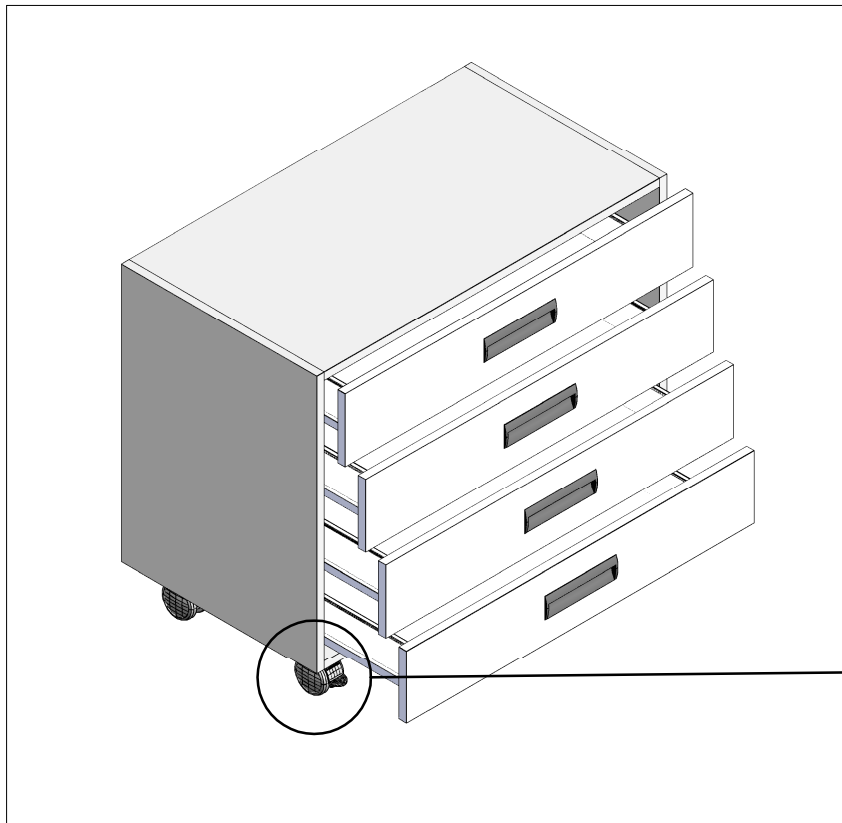

Modèle mobile MB

Détail : Roulette pivotante avant avec frein

Descriptif :

- Meubles réalisés en mélaminé blanc, chants plaqués PVC Blanc
- Façade en mélaminé Gris clair (RAL 7047)
- Poignées Aluminium encastrées Maluka
- Tiroirs montés sur coulisses à amortisseur et rappel de fermeture automatique
- Montés sur quatre roulettes pivotantes dont deux avec freins $\varnothing 75\text{mm}$, encombrement 100mm (Existe en $\varnothing 50\text{mm}$, encombrement 65mm)
- Existe en largeur 480/530/562/650/830/860/960/1124 mm