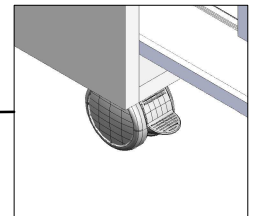

Modèle mobile MB

Détail : Roulette pivotante avant avec frein

Descriptif :

- Meubles réalisés en mélaminé blanc, chants plaqués PVC Blanc
- Façade en mélaminé Gris clair (RAL 7047)
- Poignées Aluminium encastrées Maluka
- Tiroirs montés sur coulisses à amortisseur et rappel de fermeture automatique
- Montés sur quatre roulettes pivotantes dont deux avec freins $\varnothing 75\text{mm}$, encombrement 100mm (Existe en $\varnothing 50\text{mm}$, encombrement 65mm)
- Existe en largeur 480/530/562/650/830/860/960/1124 mm