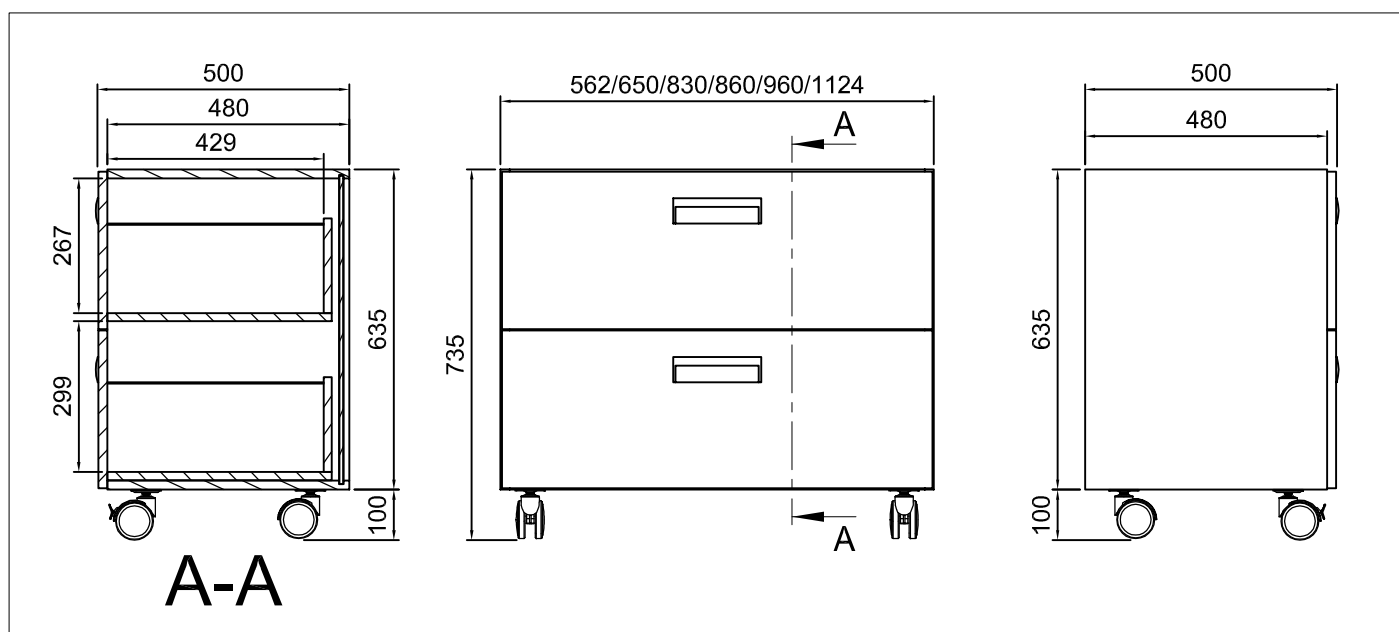

Modèle mobile MB

*Détail : Roulette
pivotante avant
avec frein*

Descriptif :

- Meubles réalisés en mélaminé blanc, chants plaqués PVC Blanc
- Façade en mélaminé Gris clair (RAL 7047)
- Poignées Aluminium encastrées Maluka
- Tiroirs montés sur coulisses à amortisseur et rappel de fermeture automatique
- Montés sur quatre roulettes pivotantes dont deux avec freins $\varnothing 75$ mm, encombrement 100mm (Existe en $\varnothing 50$ mm, encombrement 65mm)
- Existe en largeur 480/530/562/650/830/860/960/1124 mm