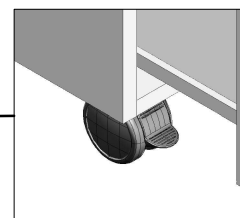

Modèle mobile MB

*Détail : Roulette
pivotante avant
avec frein*

Descriptif :

- Meubles réalisés en mélaminé blanc, chants plaqués PVC Blanc
- Façade en mélaminé Gris clair (RAL 7047)
- Poignées Aluminium encastrées Maluka
- Tiroirs montés sur coulisses à amortisseur et rappel de fermeture automatique
- Montés sur quatre roulettes pivotantes dont deux avec freins $\varnothing 75$ mm, encombrement 100mm (Existe en $\varnothing 50$ mm, encombrement 65mm)
- Existe en largeur 480/530/562/650/830/860/960/1124 mm