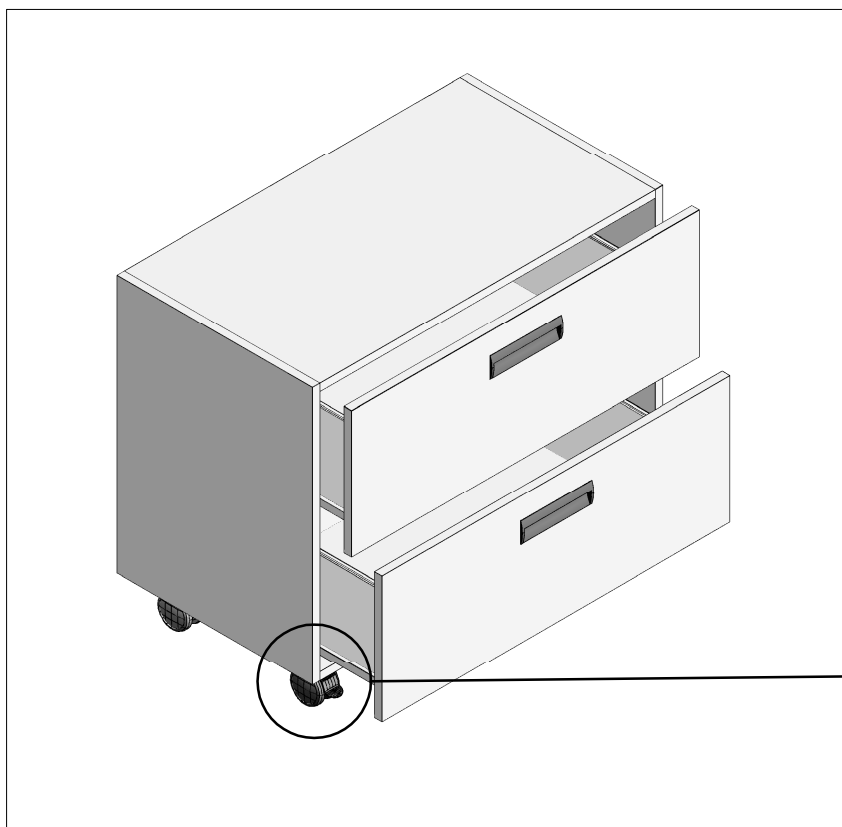

Modèle mobile MB

*Détail : Roulette
pivotante avant
avec frein*

Descriptif :

- Meubles réalisés en mélaminé blanc, chants plaqués PVC Blanc
- Façade en mélaminé Gris clair (RAL 7047)
- Poignées Aluminium encastrées Maluka
- Tiroirs montés sur coulisses à amortisseur et rappel de fermeture automatique
- Montés sur quatre roulettes pivotantes dont deux avec freins $\varnothing 75$ mm, encombrement 100mm (Existe en $\varnothing 50$ mm, encombrement 65mm)
- Existe en largeur 480/530/562/650/830/860/960/1124 mm