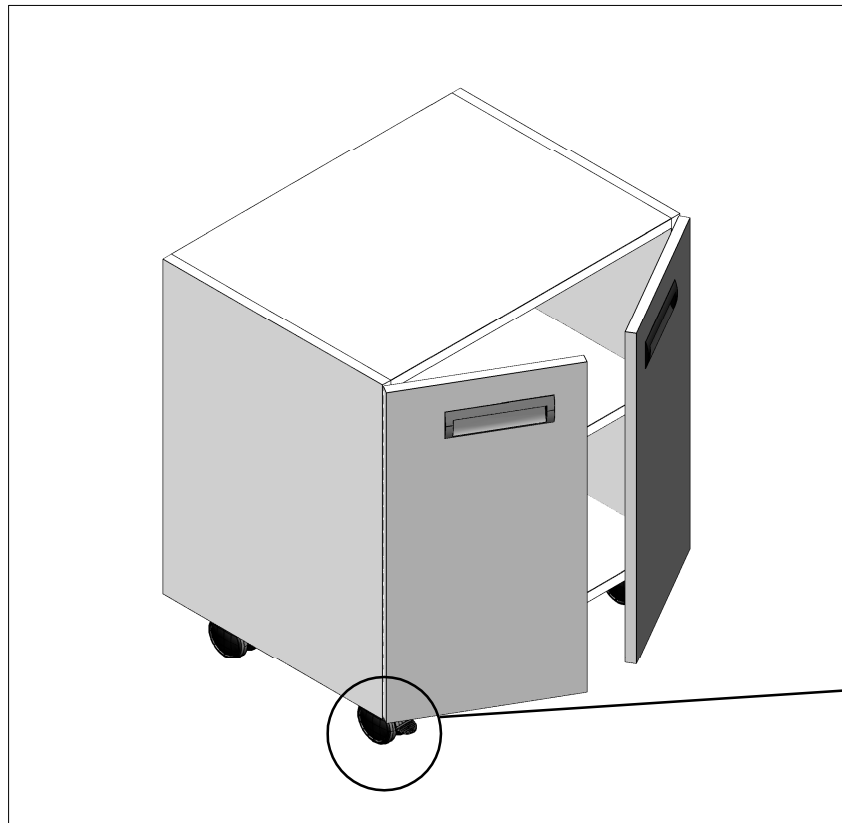

Modèle mobile MBDescriptif :

- Meubles réalisés en mélaminé blanc, chants plaqués PVC Blc.
- Façade en mélaminé Gris clair (RAL 7047)
- Poignées Aluminium encastrées Maluka.
- Portes ferrées par charnières clipables, fermeture par ressort de rappel et amortisseur.
- Etagères réglables sur taquets et crémaillère percée.
- Montés sur quatre roulettes pivotantes dont deux avec freins $\varnothing 75\text{mm}$, encombrement 100mm (Existe en $\varnothing 50\text{mm}$, encombrement 65mm).
- Existe en largeur 650/830/860/960/1124 mm