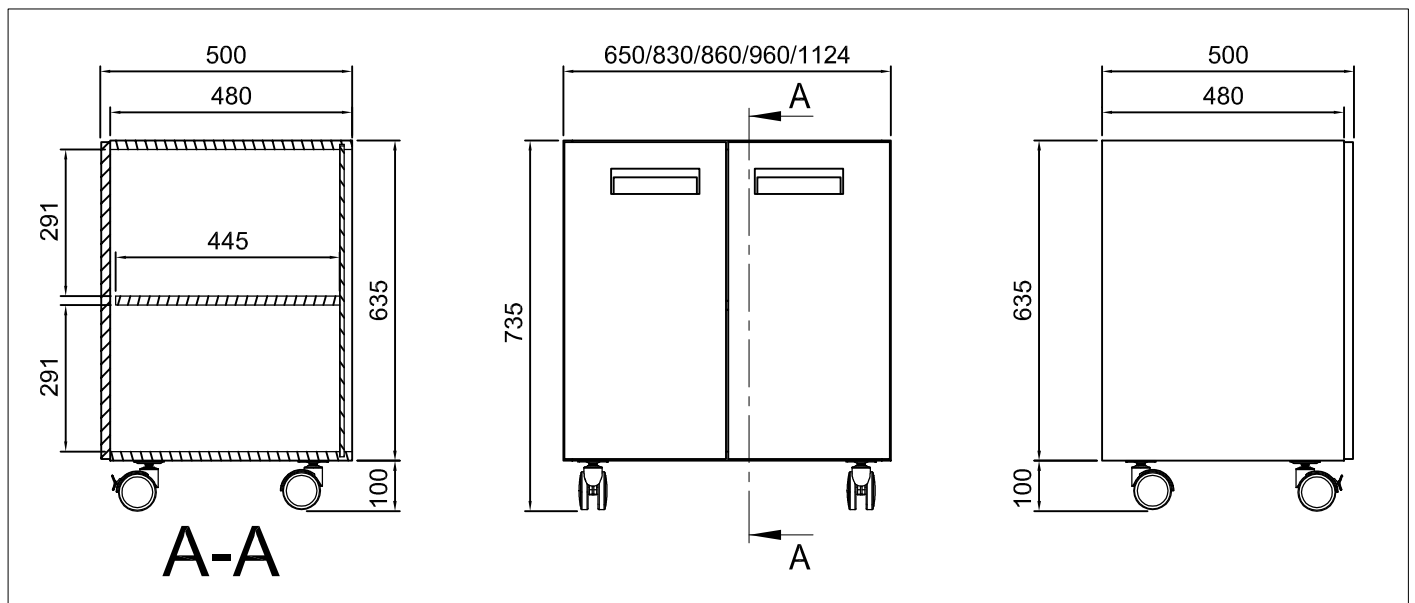

Modèle mobile MBDescriptif :

- Meubles réalisés en mélaminé blanc, chants plaqués PVC Blc.
- Façade en mélaminé Gris clair (RAL 7047)
- Poignées Aluminium encastrées Maluka.
- Portes ferrées par charnières clipables, fermeture par ressort de rappel et amortisseur.
- Etagères réglables sur taquets et crémaillère percée.
- Montés sur quatre roulettes pivotantes dont deux avec freins $\varnothing 75\text{mm}$, encombrement 100mm (Existe en $\varnothing 50\text{mm}$, encombrement 65mm).
- Existe en largeur 650/830/860/960/1124 mm