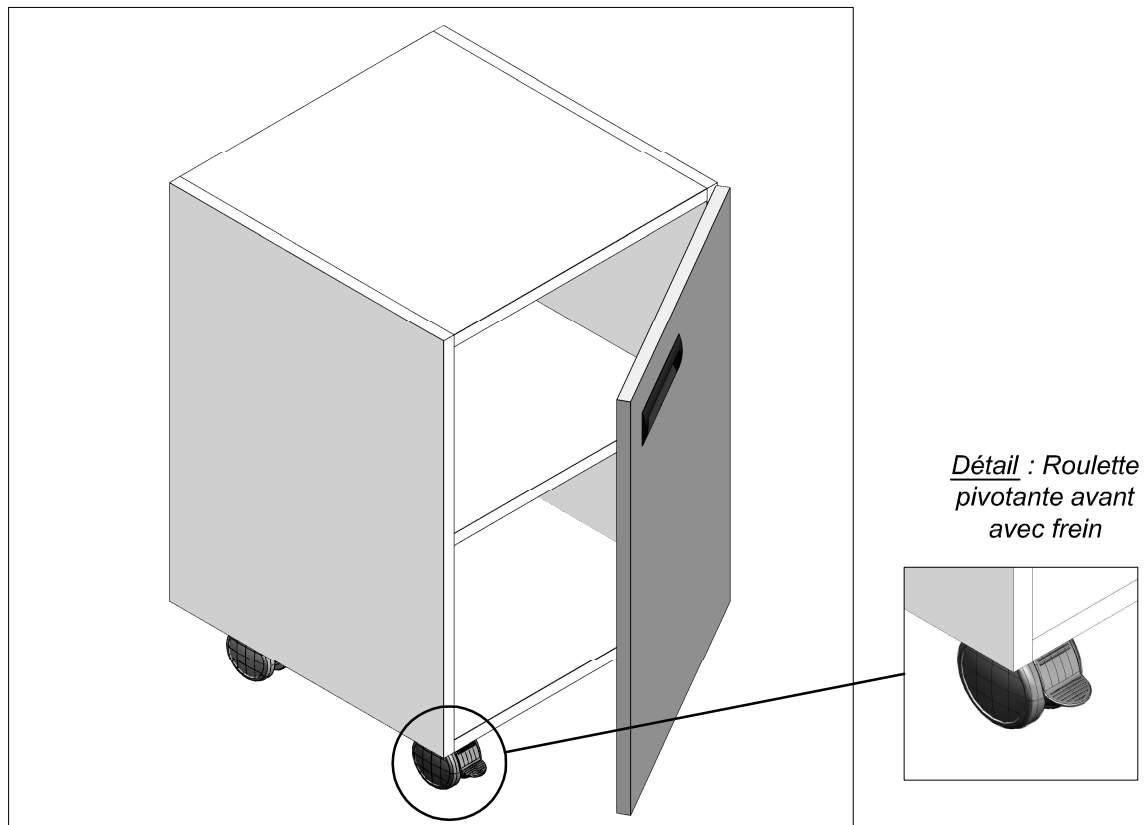

Modèle mobile MBDescriptif :

- Meubles réalisés en mélaminé blanc, chants plaqués PVC Blc
- Façade en mélaminé Gris clair (RAL 7047)
- Poignée Aluminium encastrée Maluka
- Porte ferrée par charnières clipables, fermeture par ressort de rappel et amortisseur
- Etagère réglable sur taquets et crémaillère percée
- Montés sur quatre roulettes pivotantes dont deux avec freins $\varnothing 75\text{mm}$, encombrement 100mm (Existe en $\varnothing 50\text{mm}$, encombrement 65mm)
- Existe en largeur 480/530/562 mm

En option : Serrure