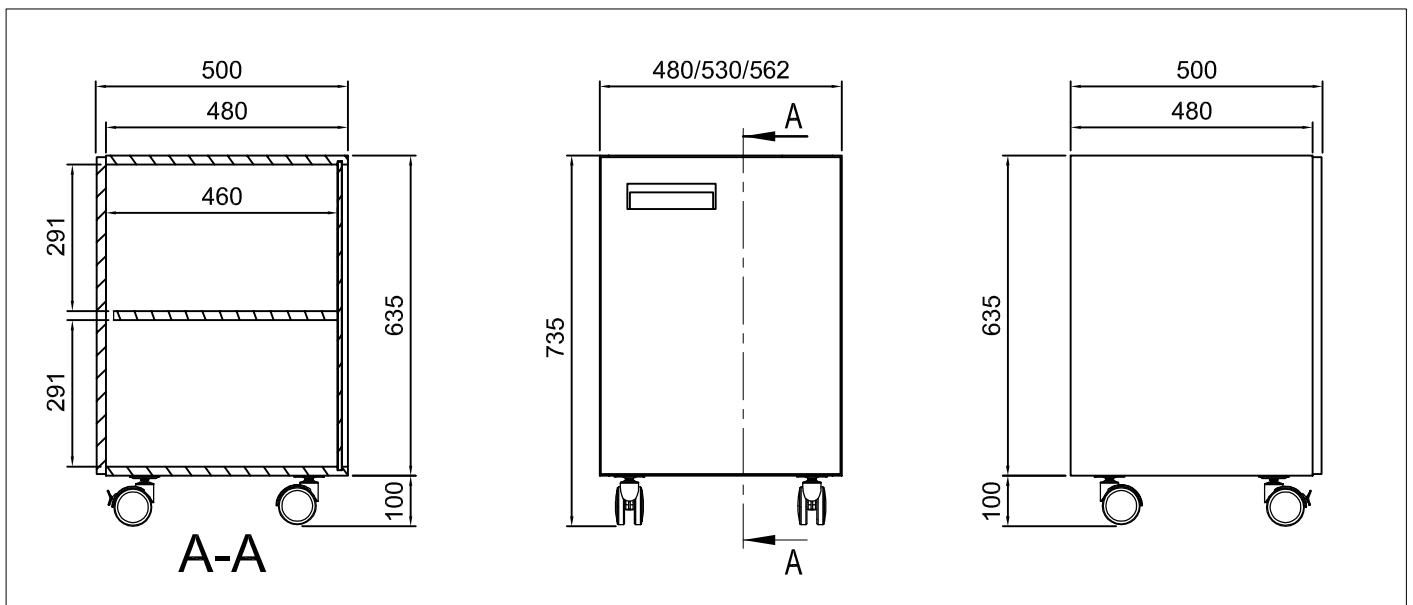

Modèle mobile MBDescriptif :

- Meubles réalisés en mélaminé blanc, chants plaqués PVC Blc
- Façade en mélaminé Gris clair (RAL 7047)
- Poignée Aluminium encastrée Maluka
- Porte ferrée par charnières clipables, fermeture par ressort de rappel et amortisseur
- Etagère réglable sur taquets et crémaillère percée
- Montés sur quatre roulettes pivotantes dont deux avec freins $\varnothing 75\text{mm}$, encombrement 100mm (Existe en $\varnothing 50\text{mm}$, encombrement 65mm)
- Existe en largeur 480/530/562 mm