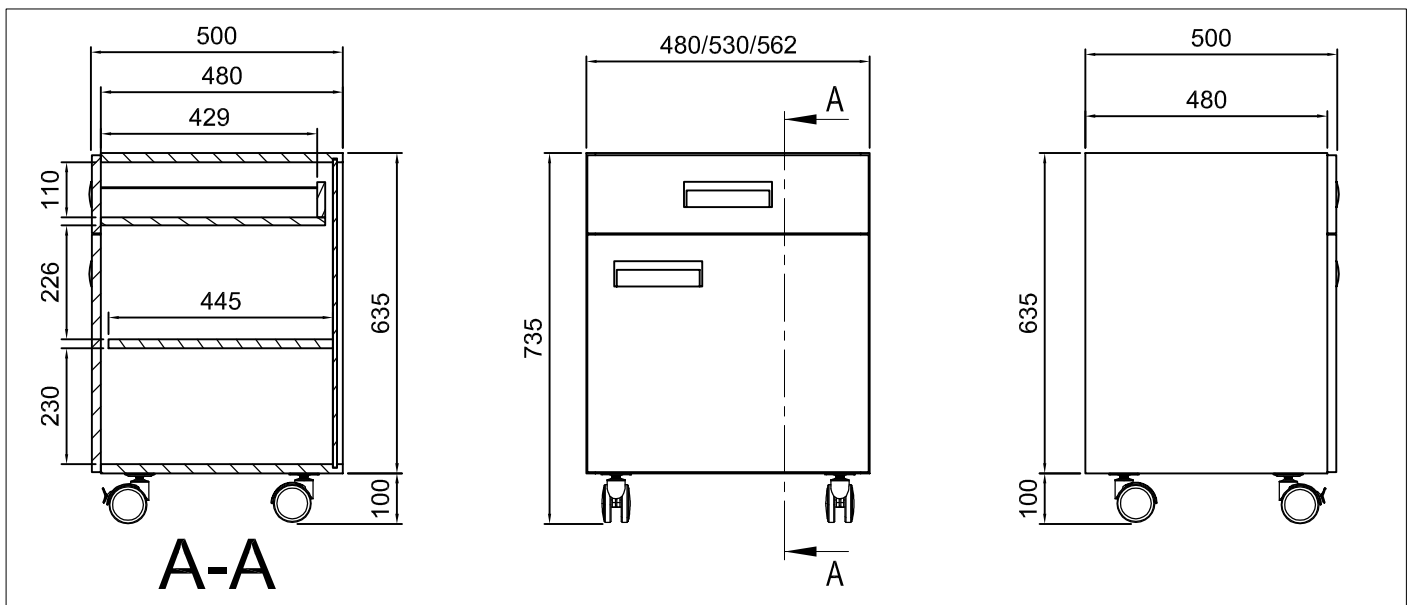

Modèle mobile MB

*Détail : Roulette
pivotante avant
avec frein*

Descriptif :

- Meubles réalisés en mélaminé blanc, chants plaqués PVC Blc
- Façade en mélaminé Gris clair (RAL 7047)
- Poignées Aluminium encastrées Maluka
- Porte ferrée par charnières clipables, fermeture par ressort de rappel et amortisseur
- Etagère réglable sur taquets et crémaillère percée
- Tiroir monté sur coulisses à amortisseur et rappel de fermeture automatique
- Montés sur quatre roulettes pivotantes dont deux avec freins $\varnothing 75\text{mm}$, encombrement 100mm (Existe en $\varnothing 50\text{mm}$, encombrement 65mm)
- Existe en largeur 480/530/562 mm