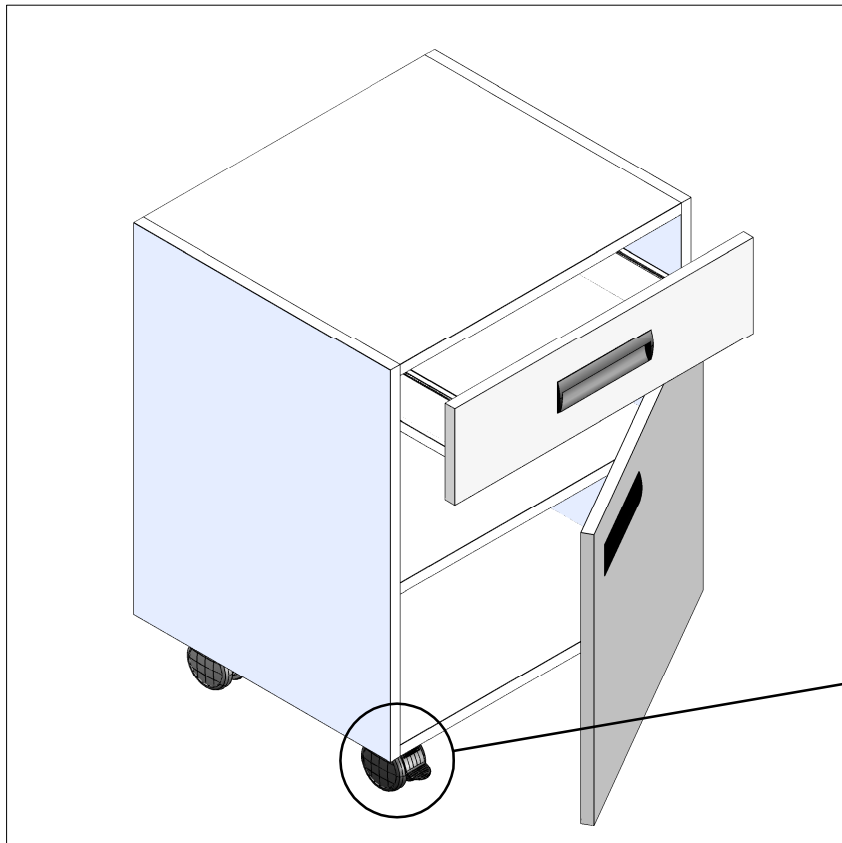

Modèle mobile MB

*Détail : Roulette
pivotante avant
avec frein*

Descriptif :

- Meubles réalisés en mélaminé blanc, chants plaqués PVC Blc
- Façade en mélaminé Gris clair (RAL 7047)
- Poignées Aluminium encastrées Maluka
- Porte ferrée par charnières clipables, fermeture par ressort de rappel et amortisseur
- Etagère réglable sur taquets et crémaillère percée
- Tiroir monté sur coulisses à amortisseur et rappel de fermeture automatique
- Montés sur quatre roulettes pivotantes dont deux avec freins $\varnothing 75\text{mm}$, encombrement 100mm (Existe en $\varnothing 50\text{mm}$, encombrement 65mm)
- Existe en largeur 480/530/562 mm

En option : Serrure