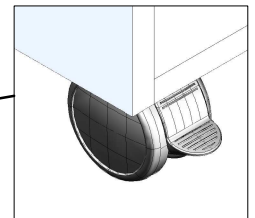

Modèle mobile MB

*Détail : Roulette
pivotante avant
avec frein*

Descriptif :

- Meubles réalisés en mélaminé blanc, chants plaqués PVC Blc
- Façade en mélaminé Gris clair (RAL 7047)
- Poignées Aluminium encastrées Maluka
- Porte ferrée par charnières clipables, fermeture par ressort de rappel et amortisseur
- Etagère réglable sur taquets et crémaillère percée
- Tiroir monté sur coulisses à amortisseur et rappel de fermeture automatique
- Montés sur quatre roulettes pivotantes dont deux avec freins $\varnothing 75\text{mm}$, encombrement 100mm (Existe en $\varnothing 50\text{mm}$, encombrement 65mm)
- Existe en largeur 480/530/562 mm

En option : Serrure