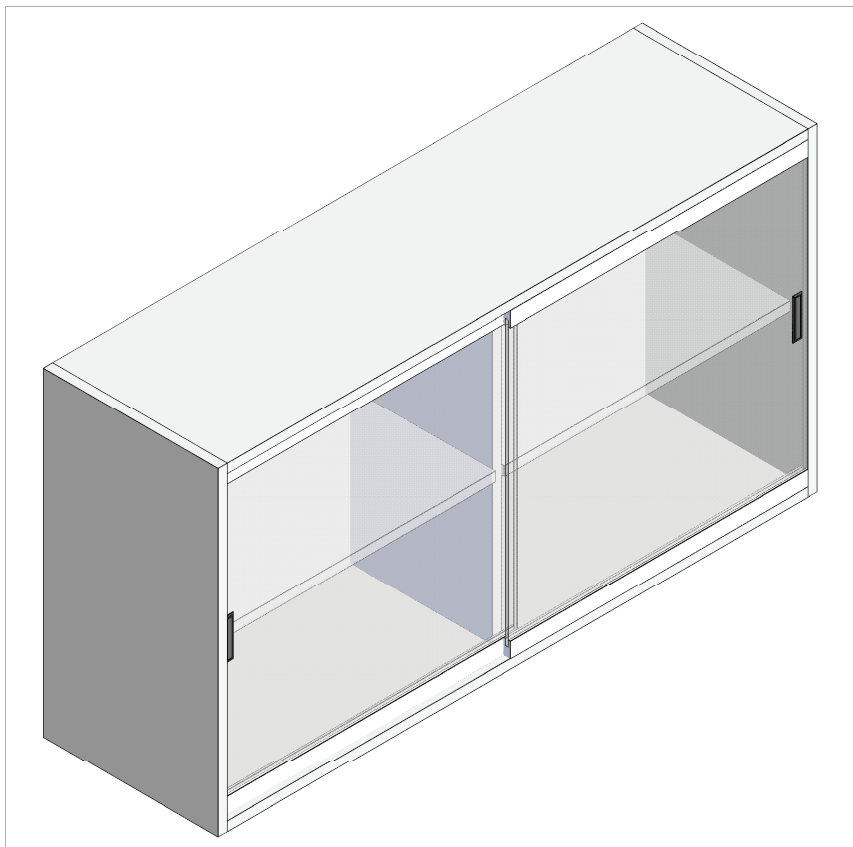

Modèle central MCDescriptif :

- Meubles réalisés en mélaminé blanc, chants plaqués PVC Blc.
- Séparation médiane
- 2 étagères réglables sur taquets et crémaillère percée.
- Existe en largeur 1200/1500/1800 mm
- * Existe sans vitrine