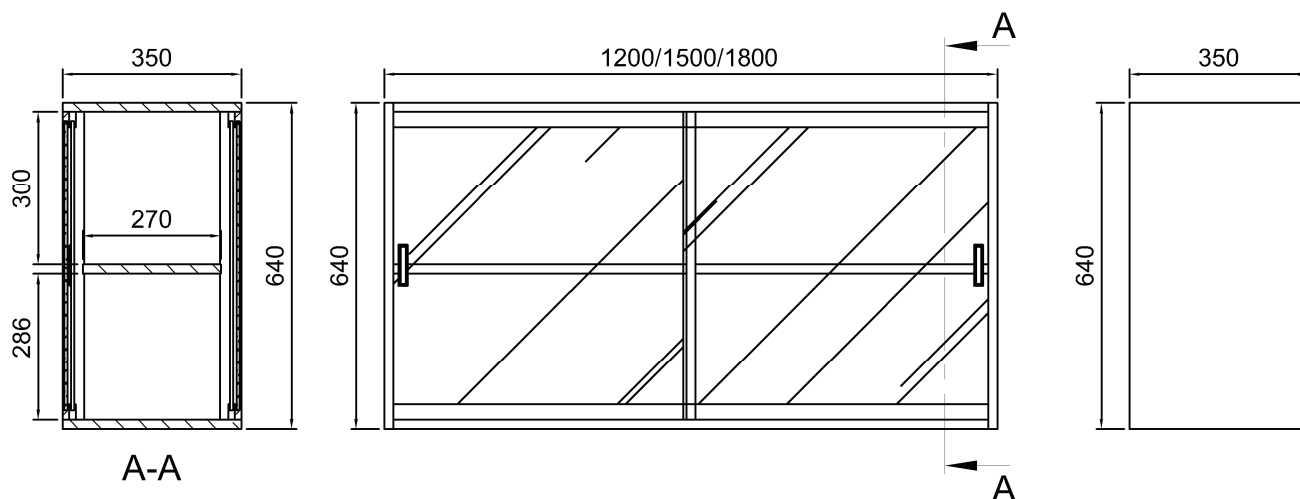

Modèle central MCDescriptif :

- Meubles réalisés en mélaminé blanc, chants plaqués PVC Blc.
- Séparation médiane
- 2 étagères réglables sur taquets et crémaillère percée.
- Existe en largeur 1200/1500/1800 mm
- * Existe sans vitrine