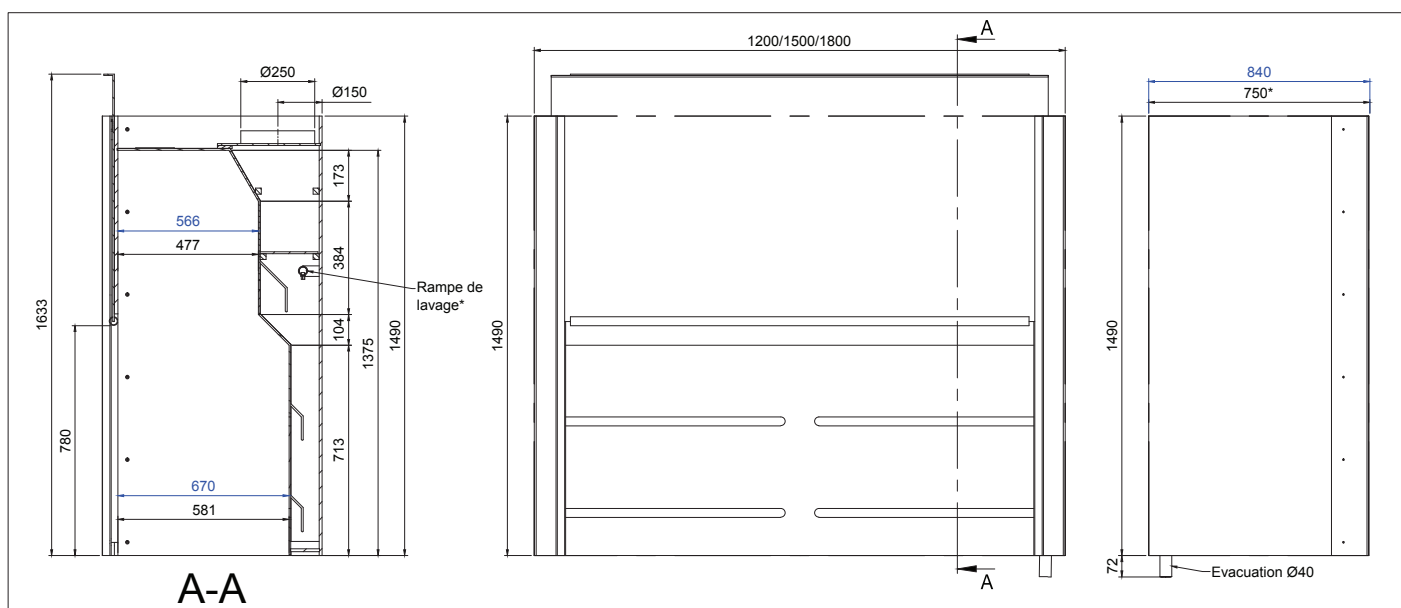

* Existe en profondeur
750 ou 840

Descriptif :

- Caisse entièrement en polypropylène en RAL 9010
- Vitre relevable en PVC transparent
- Montants comprenant guides et contrepoids
- Plénum aspirant en fond de sorbonne, avec aspiration haute et basse
- Event anti-déflagrant en plafond
- Eclairage LED
- Plan de travail avec rebords

En option :

- Robinet en PVC, configuration au choix
- Vasque ou bénitier au choix
- Double vitre
- Vitre à ouverture horizontale
- Purge de condensats
- Plénum de lavage*