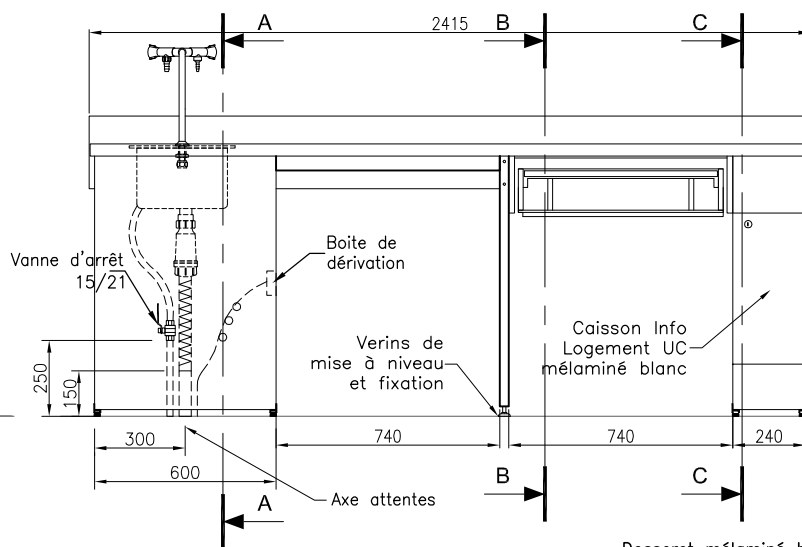

Bandeau métallique:
peinture époxy
Détail plaque de fixation

Vérin de mise à niveau
fixation au sol

Descriptif:

- Carter rangement Unité Centrale en mélaminé Blanc
- Piètement métallique peinture époxy, fixation au sol par vérins réglables
- Revêtement plan de travail avec visualisation écran:
 - glace émaillée (GE)
 - grés grand format 8mm (GR)
 - résine thermodurcissable (RT)
 - dalle de grés 30mm (AU)
- Bloc tiroir coulissant avec fermeture à clé
- Support écran réglable jusqu'à 19pouces
- Tablette support clavier/souris
- Chandelier double eau froide
- Carter protection des fluides
- Cuve polypropylène 300x300x200 avec bonde et siphon

Coupe A-A

Coupe B-B

Coupe C-C