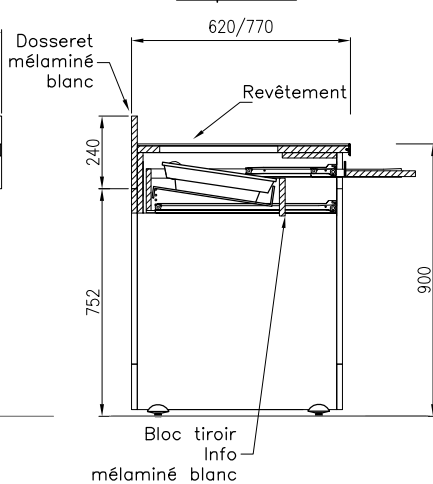

Bandeau métallique:
peinture époxy
Détail plaque de fixation

Vérin de mise à niveau
fixation au sol

Descriptif:

- Carter rangement Unité Centrale en mélaminé Blanc
- Piètement métallique peinture époxy, fixation au sol par vérins réglables
- Revêtement plan de travail avec visualisation écran:
 - glace émaillée (GE)
 - grés grand format 8mm (GR)
 - résine thermodurcissable (RT)
 - dalle de grés 30mm (AU)
- Bloc tiroir coulissant avec fermeture à clé
- Support écran réglable jusqu'à 19pouces
- Tablette support clavier/souris
- Chandelier double eau froide
- Carter protection des fluides
- Cuve polypropylène 300x300x200 avec bonde et siphon

Coupe A-A

Coupe B-B

Coupe C-C