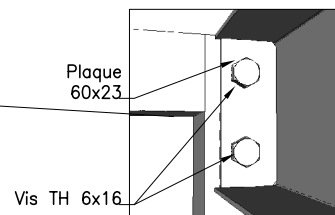

Bandeau métallique:
peinture époxy
Détail plaque de fixation

Vérin de mise à niveau
fixation au sol

Descriptif:

- Carter rangement Unité Centrale en mélaminé Blanc
- Piètement métallique peinture époxy, fixation au sol par vérins réglables
- Revêtement plan de travail avec visualisation écran:
 - glace émaillée (GE)
 - grés grand format 8mm (GR)
 - résine thermodurcissable (RT)
 - dalle de grés 30mm (AU)
- Bloc tiroir coulissant avec fermeture à clé
- Support écran réglable jusqu'à 19pouces
- Tablette support clavier/souris
- Chandelier double eau froide
- Carter protection des fluides
- Cuve polypropylène 300x300x200 avec bonde et siphon

Coupe A-A

Coupe B-B

Coupe C-C