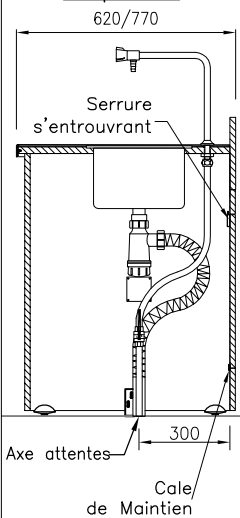

Bandeau métallique:
peinture époxy
Détail plaque de fixation

Vérin de mise à niveau
fixation au sol

Descriptif:

- Carter rangement Unité Centrale en mélaminé Blanc
- Piètement métallique peinture époxy, fixation au sol par vérins réglables
- Revêtement plan de travail avec visualisation écran:
 - glace émaillée (GE)
 - grés grand format 8mm (GR)
 - résine thermodurcissable (RT)
 - dalle de grés 30mm (AU)
- Bloc tiroir coulissant avec fermeture à clé
- Support écran réglable jusqu'à 19pouces
- Tablette support clavier/souris
- Chandelier double eau froide
- Carter protection des fluides
- Cuve polypropylène 300x300x200 avec bonde et siphon

Coupe A-A

Coupe B-B

Coupe C-C