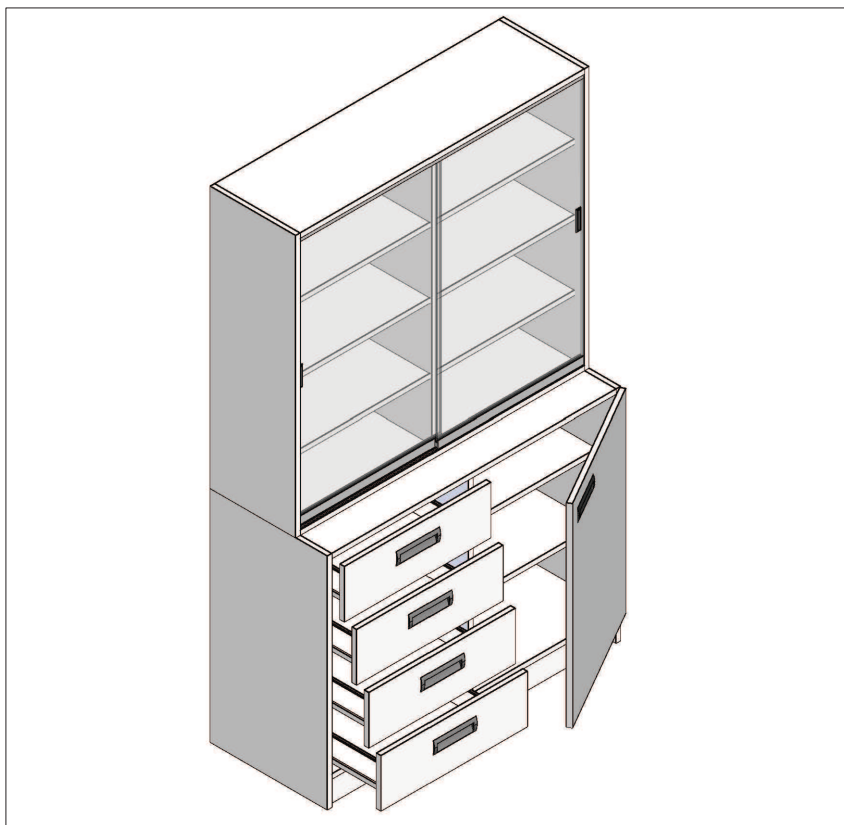

Modèle AV

Descriptif :

- Meubles réalisés en mélaminé blanc, chants plaqués PVC Blc
- Façade en mélaminé Gris clair (RAL 7047)
- Système coulissant sur galet polyéthylène et rail aluminium
- Poignées Aluminium encastrées Maluka
- Porte ferrée par charnières clipables, fermeture par ressort de rappel et amortisseur
- Tiroirs montés sur coulisses à amortisseur et rappel de fermeture automatique
- Séparations médiane
- 8 étagères réglables sur taquets et crémaillère percée

Existe sans séparation médiane avec étagères renforcées métal-époxy

En option : Serrure

MATERLABO - ZI Le Recou - 69520 Grigny

S.A.R.L. Capital 10 000 euros - Siret 320 914 898 00038 - RCS B 320 914 898 Lyon - TVA FR 15 320 914 898 00038 - APE 4332 A
Tel : 04.72.72.04.19 - Fax : 04.78.69.37.68 - email : materlabo@wanadoo.fr - Site internet : www.materlabo.fr