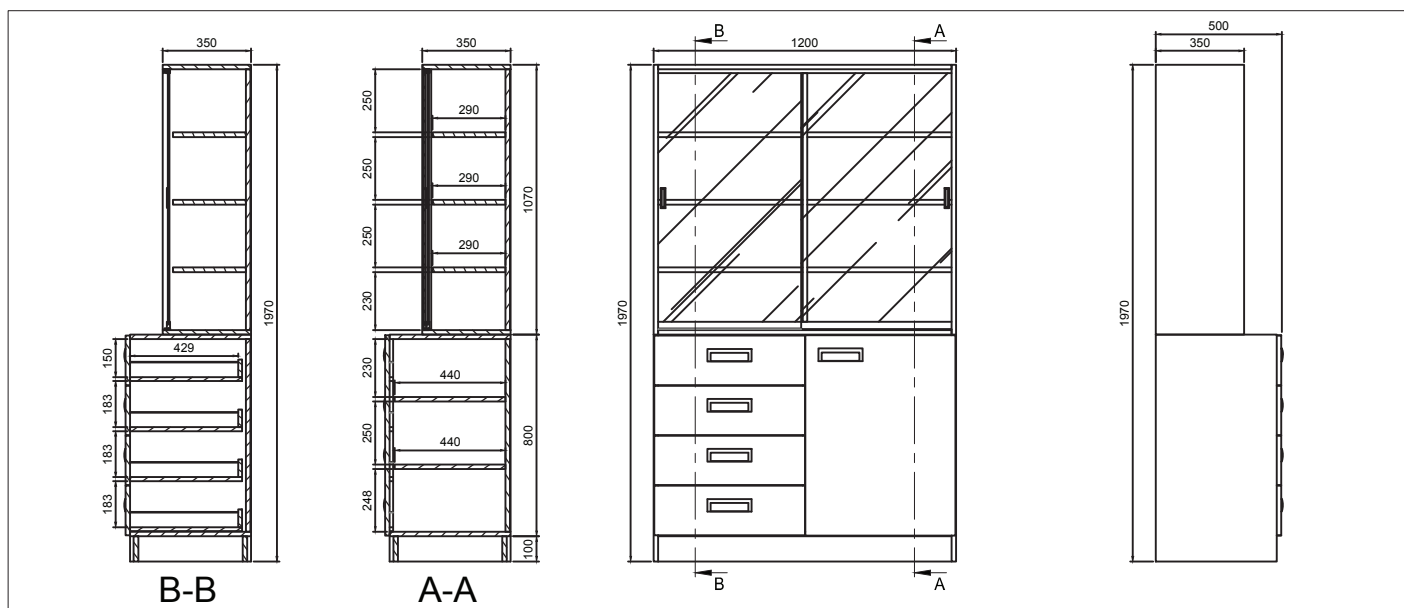

Modèle AV

Descriptif :

- Meubles réalisés en mélaminé blanc, chants plaqués PVC Blc
- Façade en mélaminé Gris clair (RAL 7047)
- Système coulissant sur galet polyéthylène et rail aluminium
- Poignées Aluminium encastrées Maluka
- Porte ferrée par charnières clipables, fermeture par ressort de rappel et amortisseur
- Tiroirs montés sur coulisses à amortisseur et rappel de fermeture automatique
- Séparations médiane
- 8 étagères réglables sur taquets et crémaillère percée

Existe sans séparation médiane avec étagères renforcées métal-époxy

En option : Serrure

MATERLABO - ZI Le Recou - 69520 Grigny

S.A.R.L. Capital 10 000 euros - Siret 320 914 898 00038 - RCS B 320 914 898 Lyon - TVA FR 15 320 914 898 00038 - APE 4332 A
Tel : 04.72.72.04.19 - Fax : 04.78.69.37.68 - email : materlabo@wanadoo.fr - Site internet : www.materlabo.fr