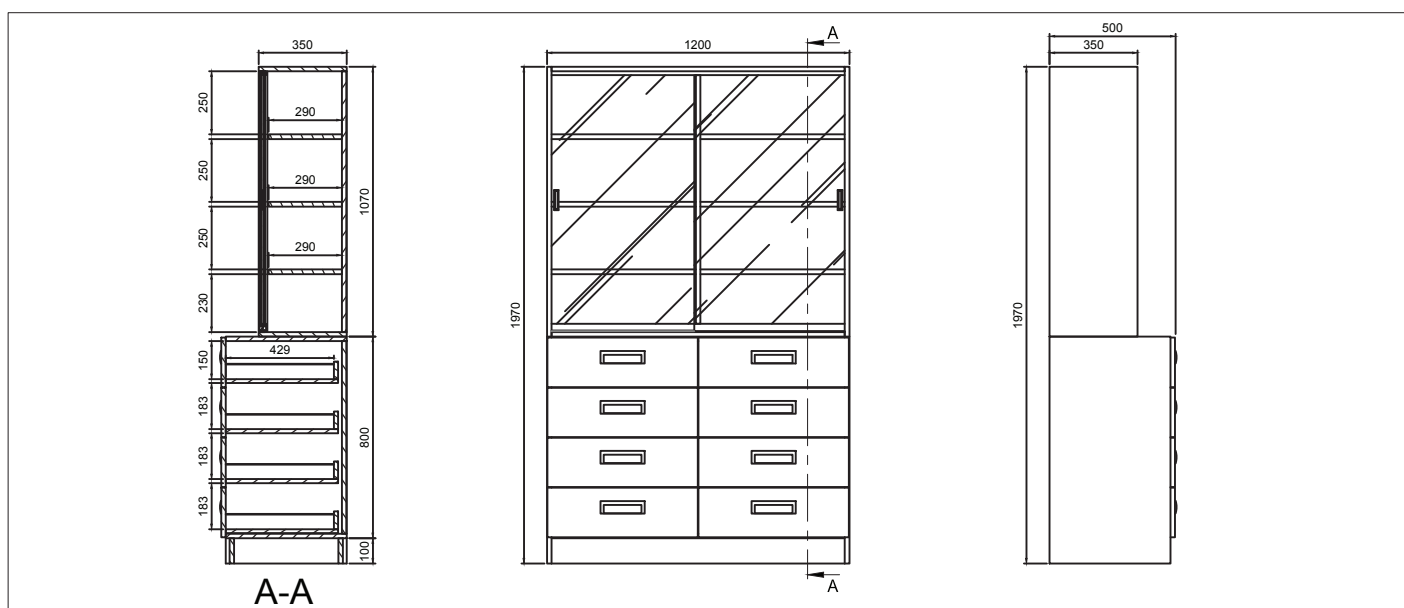

Modèle AVDescriptif :

- Meubles réalisés en mélaminé blanc, chants plaqués PVC Blc
- Façade en mélaminé Gris clair (RAL 7047)
- Système coulissant sur galet polyéthylène et rail aluminium
- Poignées Aluminium encastrées Maluka
- Tiroirs montés sur coulisses à amortisseur et rappel de fermeture automatique
- Séparation médiane
- (2x) 3 étagères réglables sur taquets et crémaillère percée

**Existe sans séparation médiane avec étagères renforcées métal-époxy**