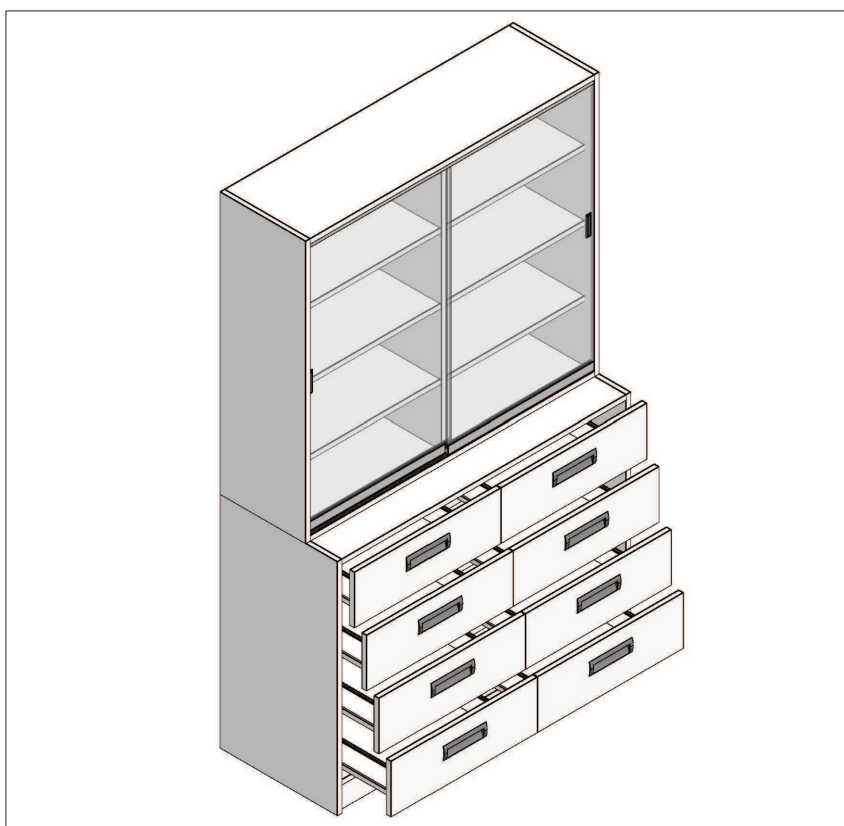

Modèle AVDescriptif :

- Meubles réalisés en mélaminé blanc, chants plaqués PVC Blc
- Façade en mélaminé Gris clair (RAL 7047)
- Système coulissant sur galet polyéthylène et rail aluminium
- Poignées Aluminium encastrées Maluka
- Tiroirs montés sur coulisses à amortisseur et rappel de fermeture automatique
- Séparation médiane
- (2x) 3 étagères réglables sur taquets et crémaillère percée

**Existe sans séparation médiane avec étagères renforcées métal-époxy**