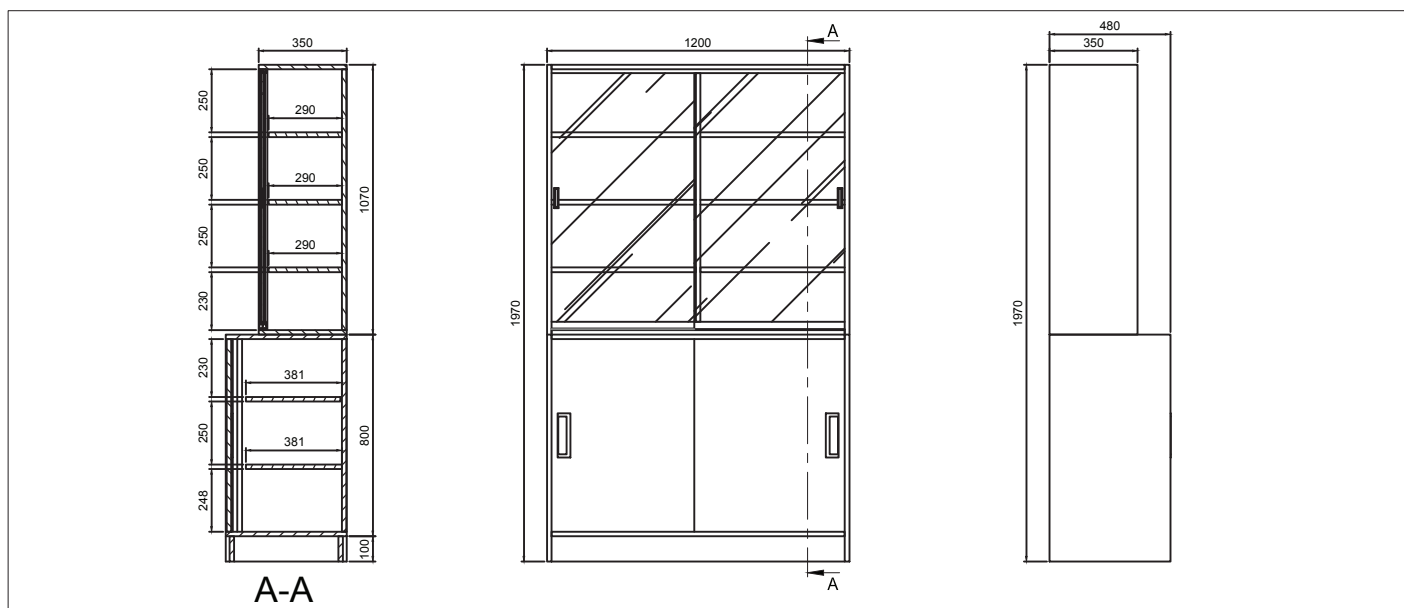

Modèle AVDescriptif :

- Meubles réalisés en mélaminé blanc, chants plaqués PVC Blc
- Façade en mélaminé Gris clair (RAL 7047)
- Système coulissant sur galet polyéthylène et rail aluminium
- Poignées Aluminium encastrées Maluka
- Séparations médiane
- (2x) 5 étagères réglables sur taquets et crémaillère percée

**Existe sans séparation médiane avec étagères renforcées métal-époxy**

En option : Serrure