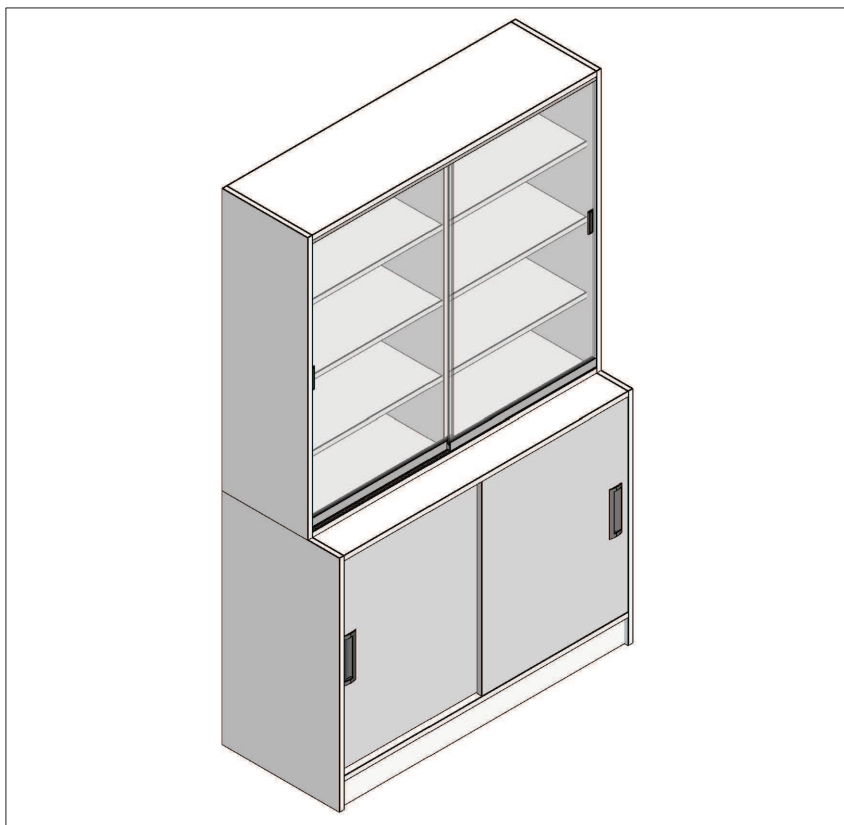

Modèle AVDescriptif :

- Meubles réalisés en mélaminé blanc, chants plaqués PVC Blc
- Façade en mélaminé Gris clair (RAL 7047)
- Système coulissant sur galet polyéthylène et rail aluminium
- Poignées Aluminium encastrées Maluka
- Séparations médiane
- (2x) 5 étagères réglables sur taquets et crémaillère percée

**Existe sans séparation médiane avec étagères renforcées métal-époxy**

En option : Serrure