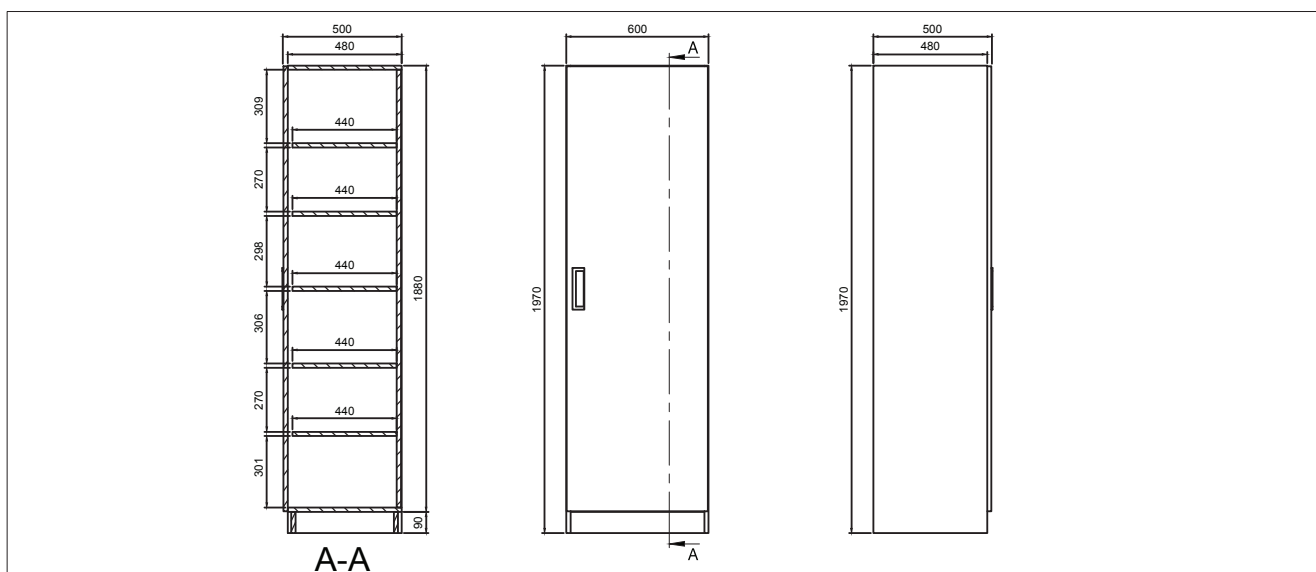

*Modèle AB*Descriptif :

- Meubles réalisés en mélaminé blanc, chants plaqués PVC Blanc
- Façade en mélaminé Gris clair (RAL 7047)
- Poignées Aluminium encastrées Maluka
- Portes ferrées par charnières clipables, fermeture par ressort de rappel et amortisseur
- 5 étagères réglables sur taquets et crémaillère percée