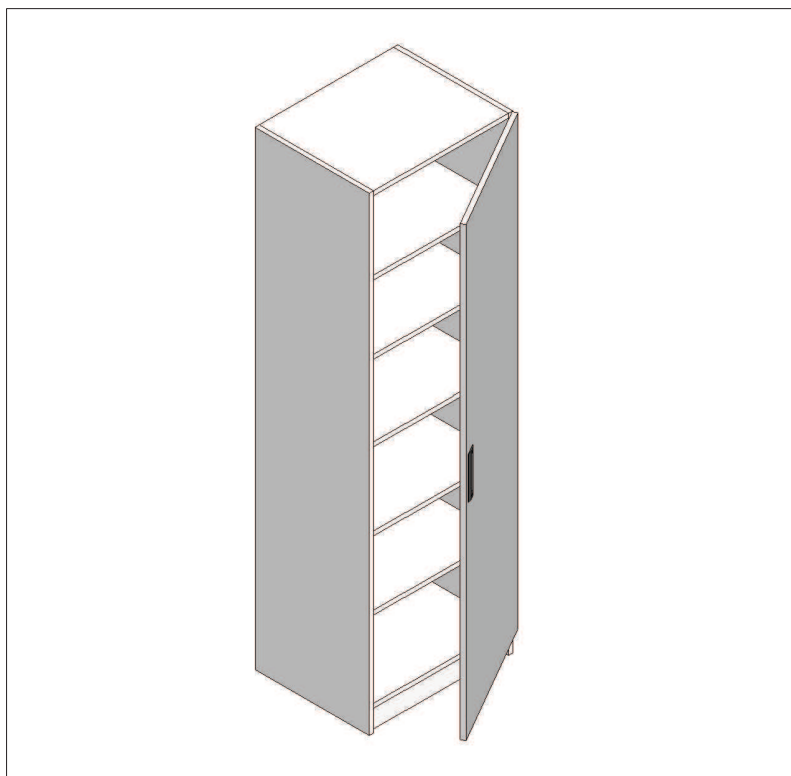

*Modèle AB*Descriptif :

- Meubles réalisés en mélaminé blanc, chants plaqués PVC Blanc
- Façade en mélaminé Gris clair (RAL 7047)
- Poignées Aluminium encastrées Maluka
- Portes ferrées par charnières clipables, fermeture par ressort de rappel et amortisseur
- 5 étagères réglables sur taquets et crémaillère percée

En option : Porte vitrée, serrure