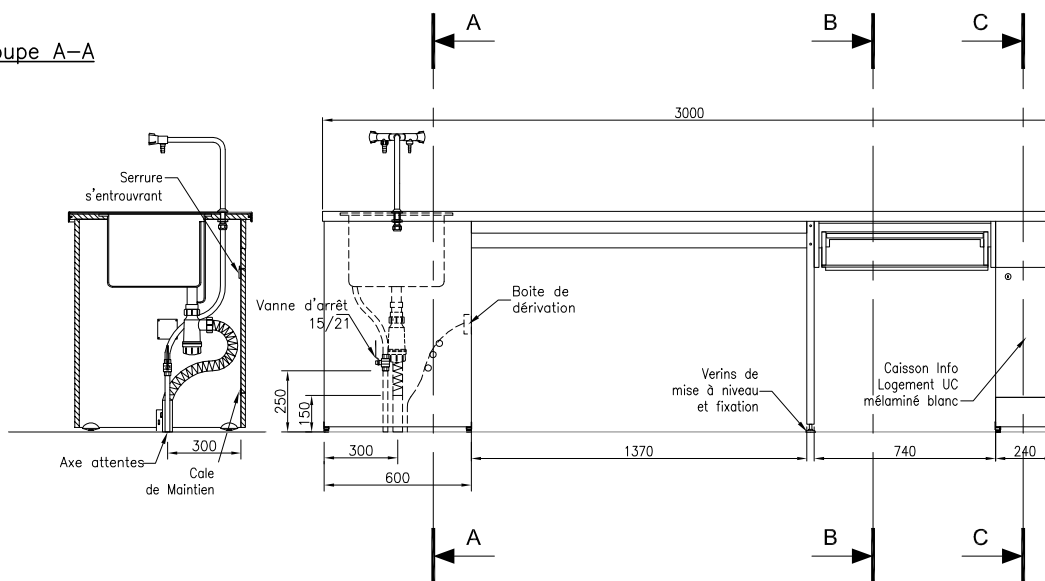

Bandeau métallique:  
peinture époxy  
Détail plaque de fixation

Vérin de mise à niveau  
fixation au sol

Descriptif:

- Carter rangement Unité Centrale en mélaminé Blanc
- Piètement métallique peinture époxy, fixation au sol par vérins réglables
- Revêtement plan de travail avec visualisation écran:
  - glace émaillée (GE)
  - grés grand format 8mm (GR)
  - résine thermodurcissable (RT)
  - dalle de grés 30mm (AU)
- Bloc tiroir coulissant avec fermeture à clef
- Support écran réglable jusqu'à 19pouces
- Tablette support clavier/souris
- Chandelier double eau froide
- Carter protection des fluides
- Cuve polypropylène 300x300x200 avec bonde et siphon

Coupe A-A

Coupe B-B

Coupe C-C