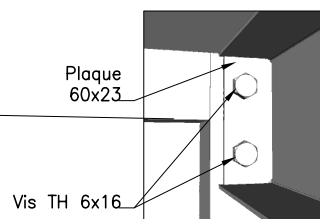

Bandeau métallique:  
peinture époxy  
Détail plaque de fixation

Vérin de mise à niveau  
fixation au sol

Descriptif:

- Carter rangement Unité Centrale en mélaminé Blanc
- Piètement métallique peinture époxy, fixation au sol par vérins réglables
- Revêtement plan de travail avec visualisation écran:
  - glace émaillée (GE)
  - grés grand format 8mm (GR)
  - résine thermodurcissable (RT)
  - dalle de grés 30mm (AU)
- Bloc tiroir coulissant avec fermeture à clef
- Support écran réglable jusqu'à 19pouces
- Tablette support clavier/souris
- Chandelier double eau froide
- Carter protection des fluides
- Cuve polypropylène 300x300x200 avec bonde et siphon