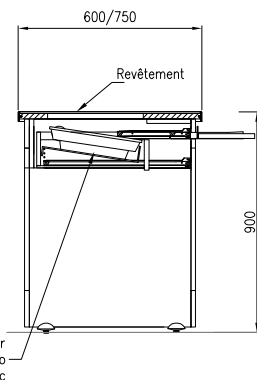

Bandeau métallique:
peinture époxy
Détail plaque de fixation

Vérin de mise à niveau
fixation au sol

Descriptif:

- -Carter rangement Unité Centrale en mélaminé Blanc
- -Piètement métallique peinture époxy, fixation au sol par vérins réglables
- -Revêtement plan de travail avec visualisation écran:
  - glace émaillée (GE)
  - grés grand format 8mm (GR)
  - résine thermodurcissable (RT)
  - dalle de grés 30mm (AU)
- -Bloc tiroir coulissant avec fermeture à clef
- -Support écran réglable jusqu'à 19pouces
- -Tablette support clavier/souris
- -Chandelier double eau froide
- -Carter protection des fluides
- -Cuve polypropylène 300x300x200 avec bonde et siphon

Coupe A-A

Coupe B-B

Coupe C-C