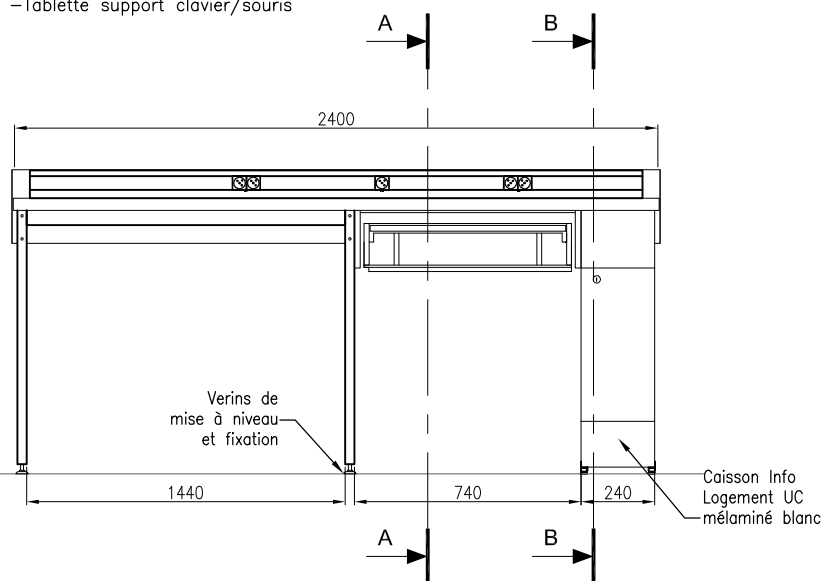

Bandeau métallique:
peinture époxy
Détail plaque de fixation

Vérin de mise à niveau
fixation au sol

Descriptif:

- Carter rangement Unité Centrale en mélaminé Blanc
- Piètement métallique peinture époxy, fixation au sol par vérins réglables
- Revêtement plan de travail avec visualisation écran:
 - glace émaillée (GE)
 - grés grand format 8mm (GR)
 - résine thermodurcissable (RT)
 - dalle de grés 30mm (AU)
- Bloc tiroir coulissant avec fermeture à clef
- Support écran réglable jusqu'à 19pouces
- Tablette support clavier/souris