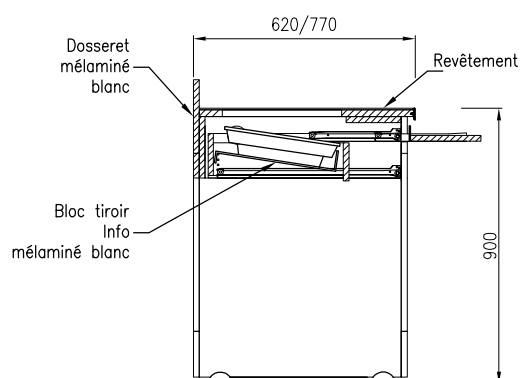

Bandeau métallique:
peinture époxy
Détail plaque de fixation

Vérin de mise à niveau
fixation au sol

Descriptif:

- Carter rangement Unité Centrale en mélaminé Blanc
- Piètement métallique peinture époxy, fixation au sol par vérins réglables
- Revêtement plan de travail avec visualisation écran:
 - glace émaillée (GE)
 - grés grand format 8mm (GR)
 - résine thermodurcissable (RT)
 - dalle de grés 30mm (AU)
- Bloc tiroir coulissant avec fermeture à clef
- Support écran réglable jusqu'à 19pouces
- Tablette support clavier/souris

Coupe A-A

Coupe B-B