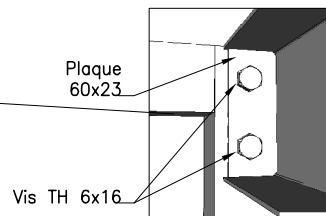

Bandeau métallique:
peinture époxy
Détail plaque de fixation

Vérin de mise à niveau
fixation au sol

Descriptif:

- Carter rangement Unité Centrale en mélaminé Blanc
- Piètement métallique peinture époxy, fixation au sol par vérins réglables
- Revêtement plan de travail avec visualisation écran:
 - glace émaillée (GE)
 - grés grand format 8mm (GR)
 - résine thermodurcissable (RT)
 - dalle de grés 30mm (AU)
- Bloc tiroir coulissant avec fermeture à clef
- Support écran réglable jusqu'à 19pouces
- Tablette support clavier/souris

Coupe A-A

Coupe B-B