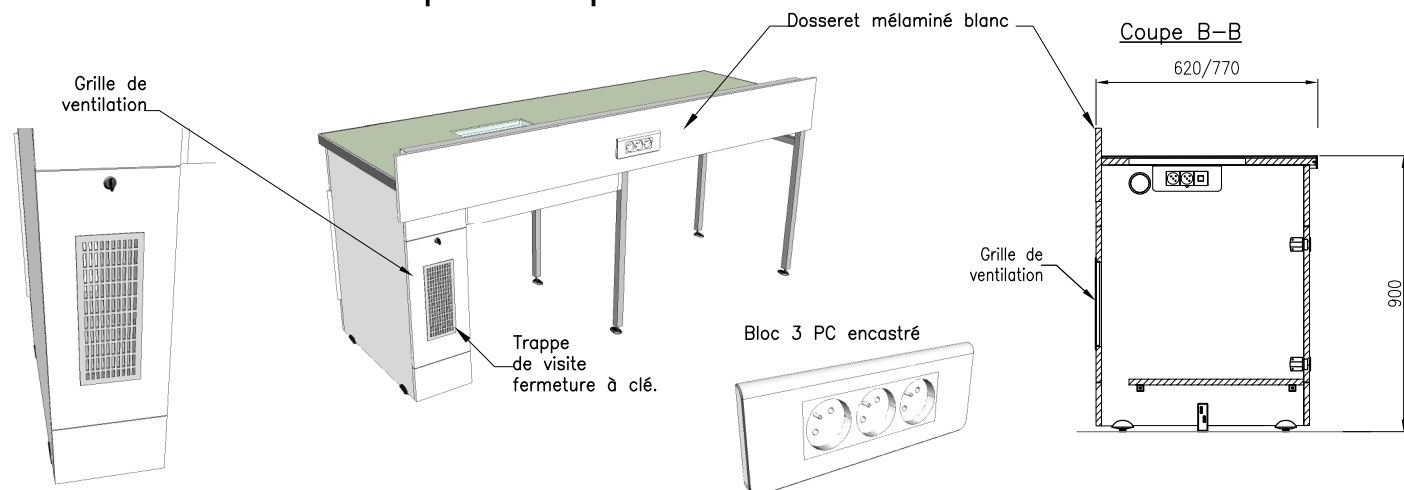

Bandeau métallique:
peinture époxy
Détail plaque de fixation

Vérin de mise à niveau
fixation au sol

Descriptif:

- -Carter rangement Unité Centrale en mélaminé Blanc
- -Piètement métallique peinture époxy, fixation au sol par vérins réglables
- -Revêtement plan de travail avec visualisation écran:
  - glace émaillée (GE)
  - grés grand format 8mm (GR)
  - résine thermodurcissable (RT)
  - dalle de grés 30mm (AU)
- -Bloc tiroir coulissant avec fermeture à clef
- -Support écran réglable jusqu'à 19pouces
- -Tablette support clavier/souris

Coupe A-A

Coupe B-B