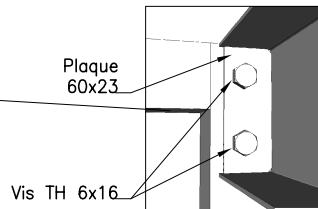

Bandeau métallique:
peinture époxy
Détail plaque de fixation

Vérin de mise à niveau
fixation au sol

Descriptif:

- Carter rangement Unité Centrale en mélaminé Blanc
- Piètement métallique peinture époxy, fixation au sol par vérins réglables
- Revêtement plan de travail avec visualisation écran:
 - glace émaillée (GE)
 - grés grand format 8mm (GR)
 - résine thermodurcissable (RT)
 - dalle de grés 30mm (AU)
- Bloc tiroir coulissant avec fermeture à clef
- Support écran réglable jusqu'à 19pouces
- Tablette support clavier/souris