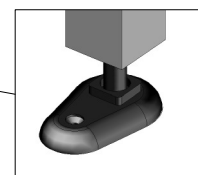

Bandeau métallique:
peinture époxy
Détail plaque de fixation

Trappe de visite
fermeture à clé.

Vérin de mise à niveau
fixation au sol

Descriptif: (* option)

- *Carter de protection Electrique en mélaminé Blanc
- Piètement métallique peinture époxy, fixation au sol par vérins réglables
- Revêtement plan de travail :
 - glace émaillée (GE)
 - grés grand format 8mm (GR)
 - résine thermodurcissable (RT)
 - dalle de grés 30mm (AU)