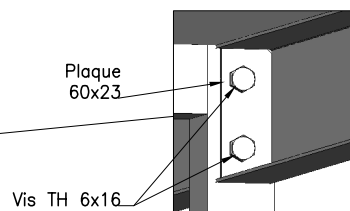

Bandeau métallique:
peinture époxy
Détail plaque de fixation

Trappe de visite
fermeture à clé.

Vérin de mise à niveau
fixation au sol

Descriptif: (* option)

- *Carter de protection Electrique en mélaminé Blanc
- Piètement métallique peinture époxy, fixation au sol par vérins réglables
- Revêtement plan de travail :
 - glace émaillée (GE)
 - grés grand format 8mm (GR)
 - résine thermodurcissable (RT)
 - dalle de grés 30mm (AU)