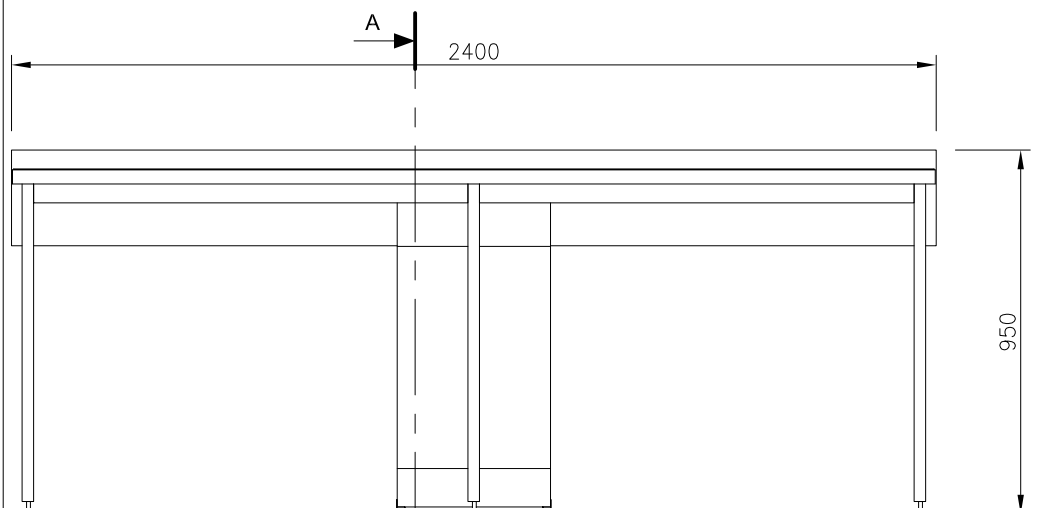

Bandeau métallique:
peinture époxy
Détail plaque de fixation

Trappe de visite
fermeture à clé.

Vérin de mise à niveau
fixation au sol

Descriptif: (* option)

- *Carter de protection Electrique en mélaminé Blanc
- Piètement métallique peinture époxy, fixation au sol par vérins réglables
- Revêtement plan de travail :
 - glace émaillée (GE)
 - grés grand format 8mm (GR)
 - résine thermodurcissable (RT)
 - dalle de grés 30mm (AU)