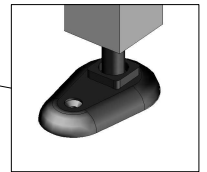

Bandeau métallique:
peinture époxy
Détail plaque de fixation

Trappe de visite
fermeture à clé.

Vérin de mise à niveau
fixation au sol

Descriptif: (* option)

- *Carter de protection Electrique en mélaminé Blanc
- Piètement métallique peinture époxy, fixation au sol par vérins réglables
- Revêtement plan de travail :
 - glace émaillée (GE)
 - grés grand format 8mm (GR)
 - résine thermodurcissable (RT)
 - dalle de grés 30mm (AU)

Option prises
de courant

Dossieret mélaminé blanc

Trappe
de visite
fermeture à clé.