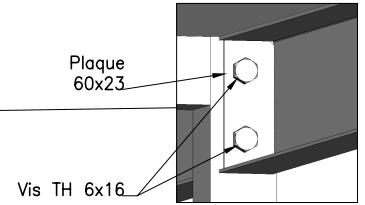

Bandeau métallique:
peinture époxy
Détail plaque de fixation

Trappe de visite
fermeture à clé.

Vérin de mise à niveau
fixation au sol

Descriptif: (* option)

- *Carter de protection Electrique en mélaminé Blanc
- Piètement métallique peinture époxy, fixation au sol par vérins réglables
- Revêtement plan de travail :
 - glace émaillée (GE)
 - grés grand format 8mm (GR)
 - résine thermodurcissable (RT)
 - dalle de grés 30mm (AU)

Option prises
de courant

Dossieret mélaminé blanc

Trappe
de visite
fermeture à clé.