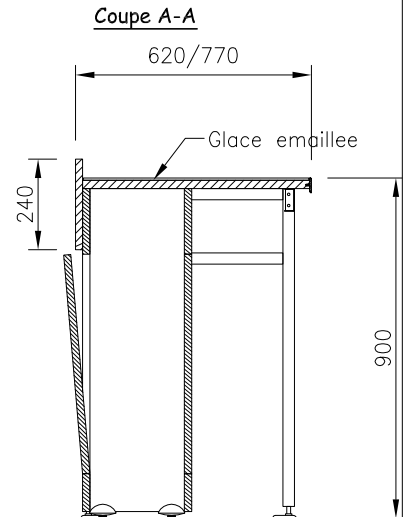

Bandeau métallique:
peinture époxy
Détail plaque de fixation

Trappe de visite
fermeture à clé.

Vérin de mise à niveau
fixation au sol

Descriptif: (* option)

- *Carter de protection Electrique en mélaminé Blanc
- Piètement métallique peinture époxy, fixation au sol par vérins réglables
- Revêtement plan de travail :
 - glace émaillée (GE)
 - grés grand format 8mm (GR)
 - résine thermodurcissable (RT)
 - dalle de grés 30mm (AU)

Option prises
de courant

Dossieret mélaminé blanc

Trappe
de visite
fermeture à clé.