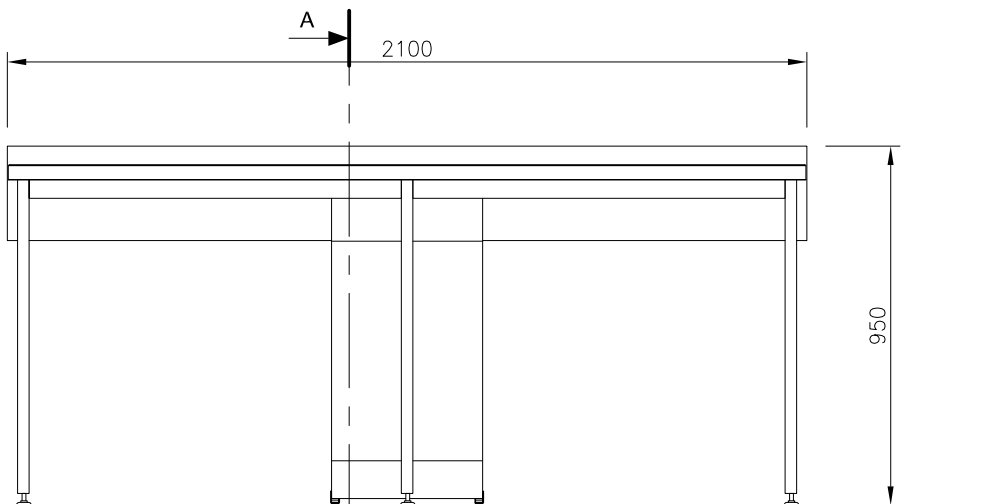

Bandeau métallique:
peinture époxy
Détail plaque de fixation

Trappe de visite
fermeture à clé.

Vérin de mise à niveau
fixation au sol

Descriptif: (* option)

- *Carter de protection Electrique en mélaminé Blanc
- Piètement métallique peinture époxy, fixation au sol par vérins réglables
- Revêtement plan de travail :
 - glace émaillée (GE)
 - grés grand format 8mm (GR)
 - résine thermodurcissable (RT)
 - dalle de grés 30mm (AU)

Option prises
de courant

Dossieret mélaminé blanc

Trappe
de visite
fermeture à clé.